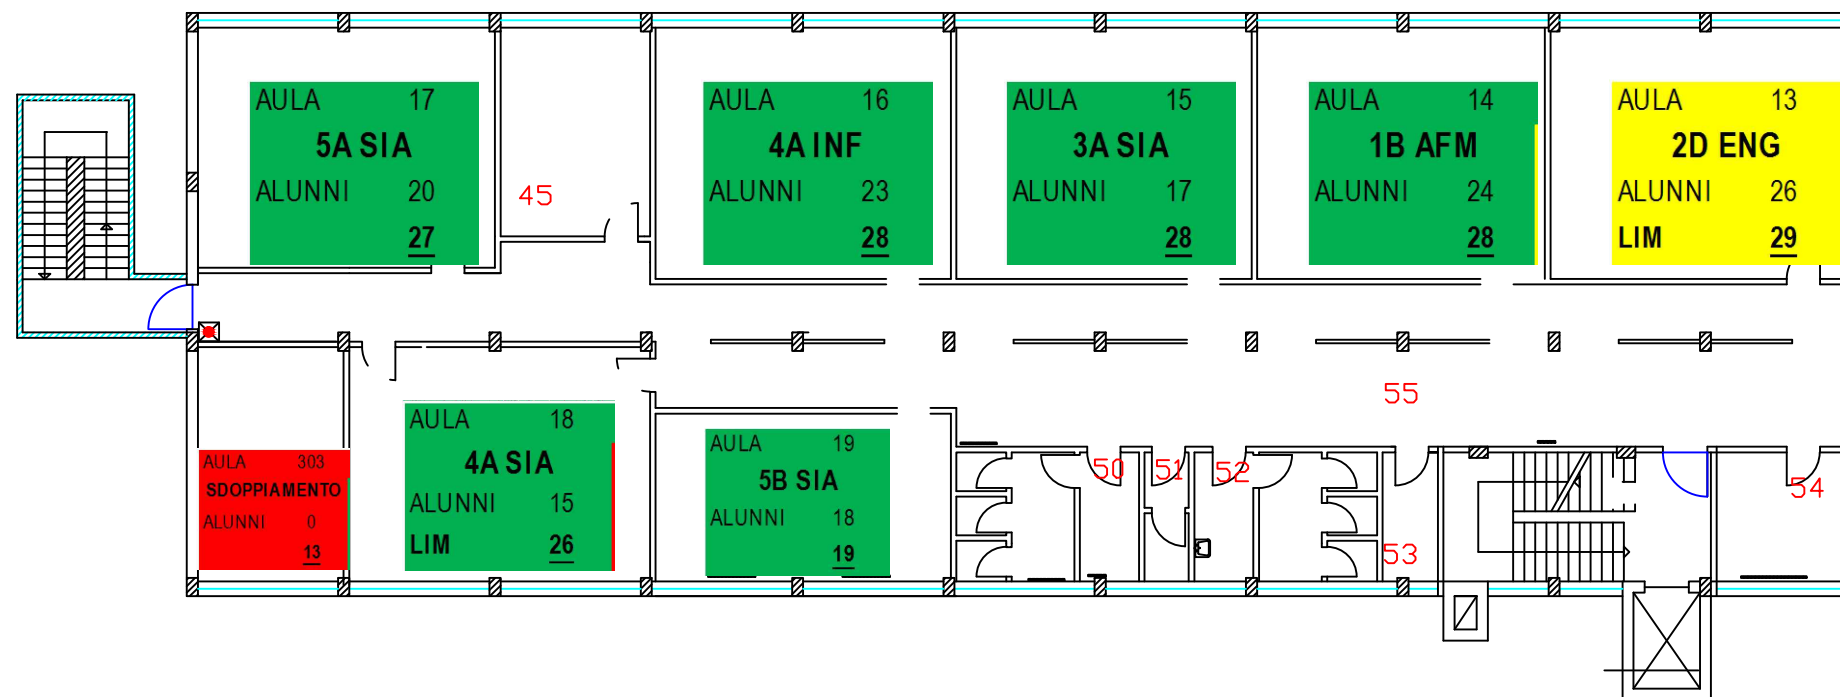

Pianta Piano Terra - Geometri

Pianta Piano Primo - Geometri

Pianta Piano Secondo - Geometri

Pianta Piano Terzo - Geometri

LEGENDA

Pianta Piano Terra - Segreteria

totale
mq 552.28

Pianta Piano Terra - Ragionieri

totale
mq 655.65

Pianta Piano Primo - Ragionieri

totale
mq 655.65

totale
mq 655.65

Pianta Piano Secondo - Ragionieri

totale
mq 655.65

Pianta Piano Terzo - Ragionieri

Piano Rialzato

Piano Primo

Pianta Piano Terra - Geometri

Pianta Piano Primo - Geometri

Pianta Piano Secondo - Geometri

Pianta Piano Terzo - Geometri

LEGENDA

Pianta Piano Terra - Segreteria

totale
mq 552,28

Pianta Piano Terra - Ragionieri

totale
mq 655,65

Pianta Piano Primo - Ragionieri

totale
mq 655,65

Pianta Piano Secondo - Ragionieri

totale
mq 655,65

Pianta Piano Terzo - Ragionieri

totale
mq 655,65