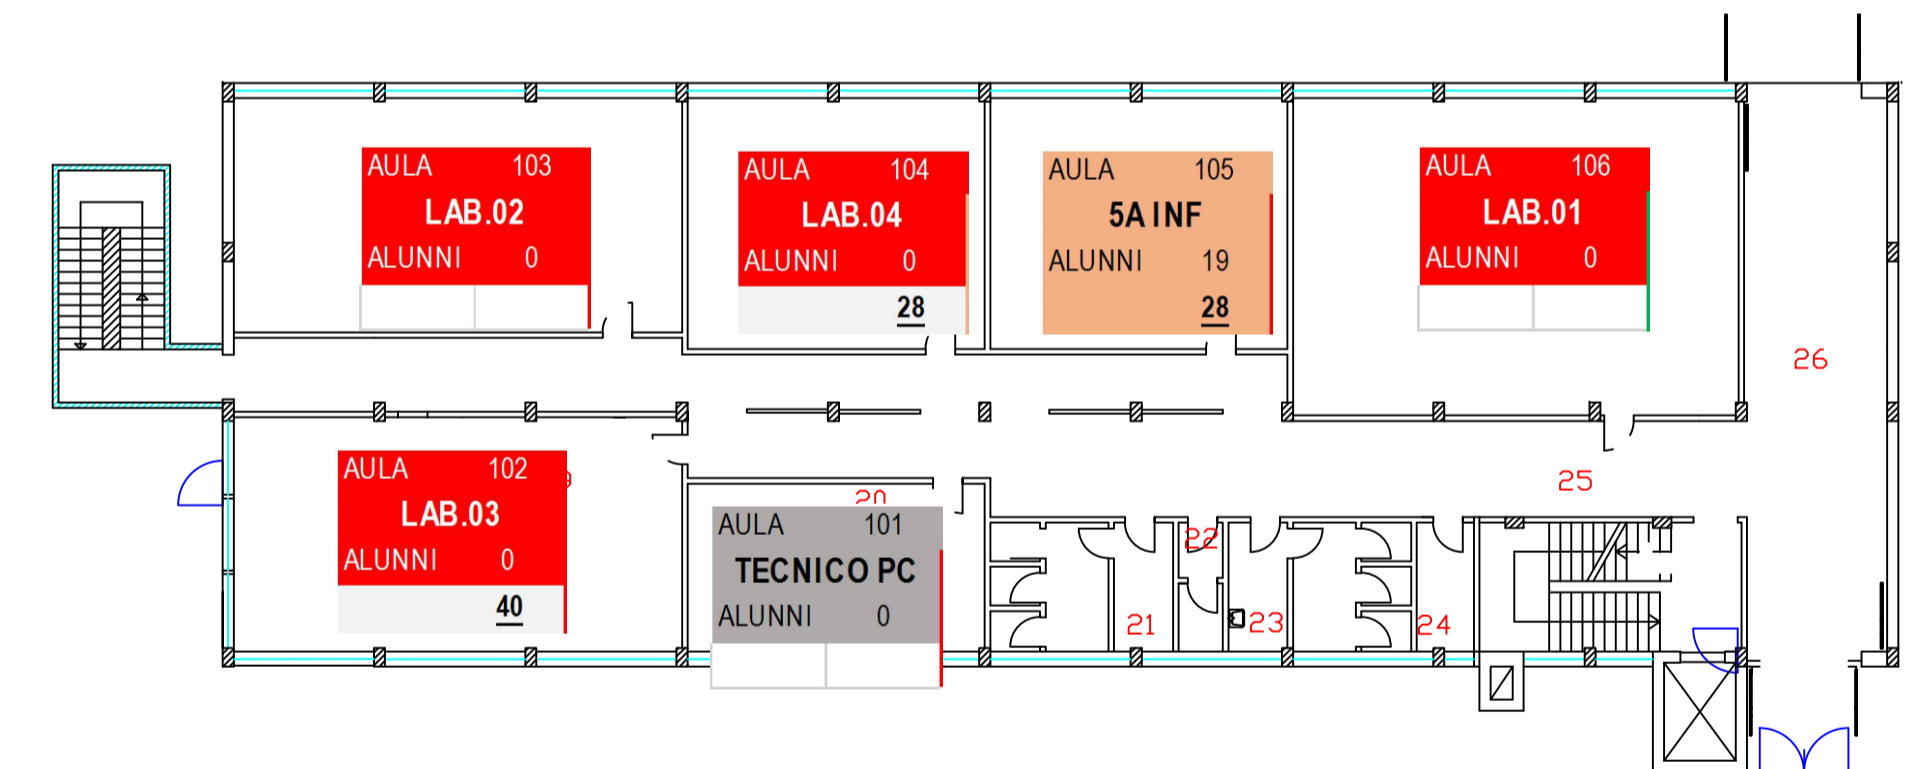

Pianta Piano Terra - Geometri

Pianta Piano Primo - Geometri

Pianta Piano Secondo - Geometri

Pianta Piano Terzo - Geometri

LEGENDA

Pianta Piano Terra - Segreteria

totale
mq 552.28

Pianta Piano Terra - Ragionieri

totale
mq 655.65

Pianta Piano Primo - Ragionieri

totale
mq 655.65

totale
mq 655.65

Pianta Piano Secondo - Ragionieri

totale
mq 655.65

Pianta Piano Terzo - Ragionieri

Piano Rialzato

Piano Primo

Pianta Piano Terra - Geometri

Pianta Piano Primo - Geometri

Pianta Piano Secondo - Geometri

Pianta Piano Terzo - Geometri

LEGENDA

Pianta Piano Terra - Segreteria

totale
mq 552,28

Pianta Piano Terra - Ragionieri

totale
mq 655,65

Pianta Piano Primo - Ragionieri

totale
mq 655,65

Pianta Piano Secondo - Ragionieri

totale
mq 655,65

Pianta Piano Terzo - Ragionieri

totale
mq 655,65