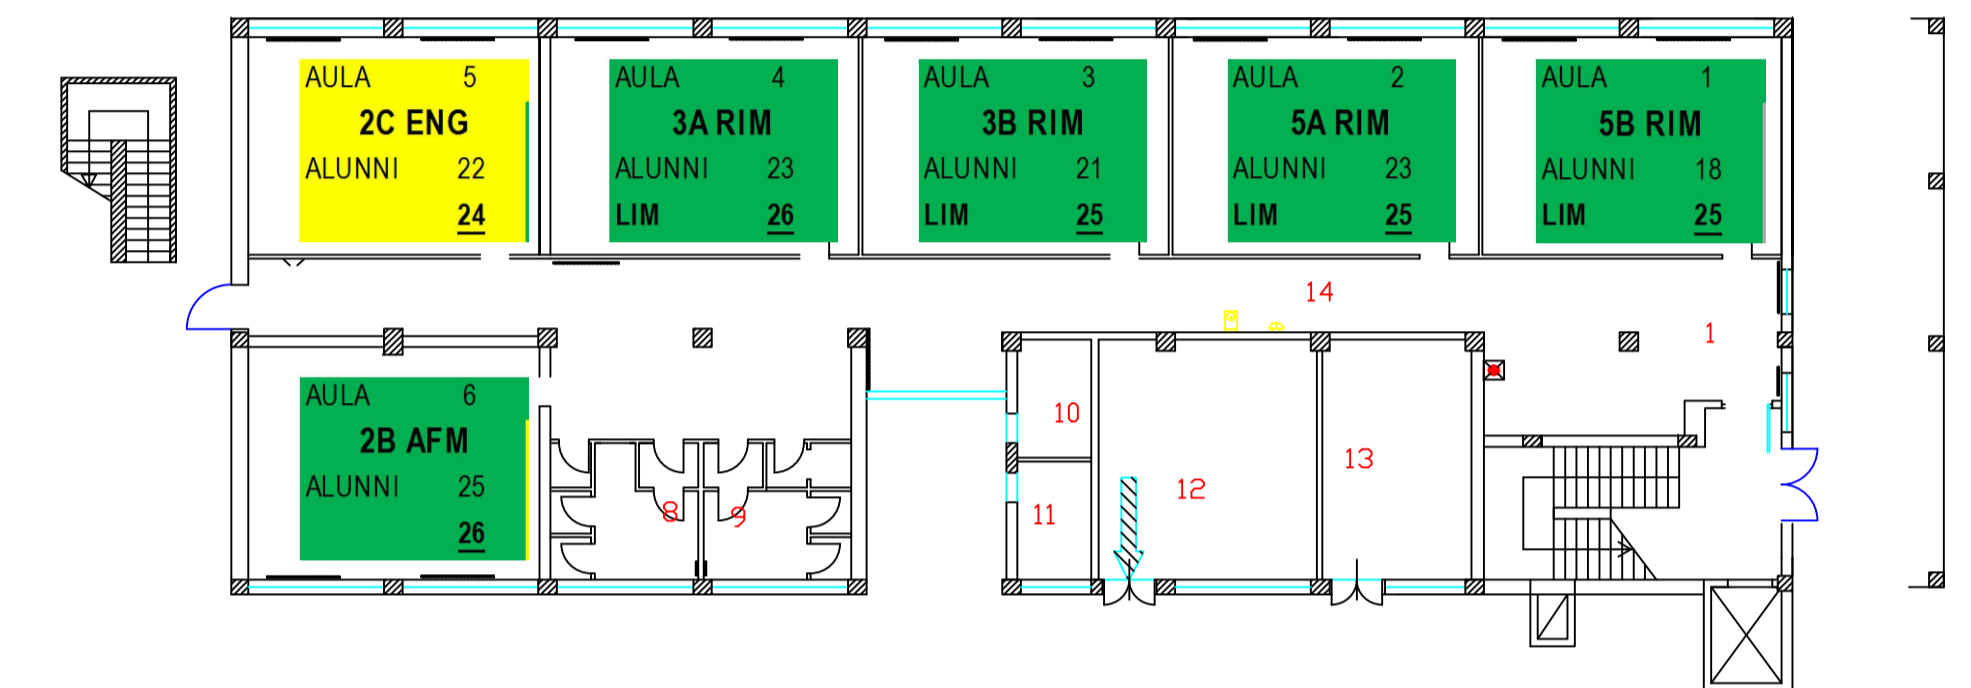

Pianta Piano Terra - Geometri

Pianta Piano Primo - Geometri

Pianta Piano Secondo - Geometri

Pianta Piano Terzo - Geometri

LEGENDA

Pianta Piano Terra - Segreteria

totale
mq 552.28

Pianta Piano Terra - Ragionieri

totale
mq 655.65

Pianta Piano Primo - Ragionieri

totale
mq 655.65

totale
mq 655.65

Pianta Piano Secondo - Ragionieri

totale
mq 655.65

Pianta Piano Terzo - Ragionieri

Piano Rialzato

Piano Primo

Pianta Piano Terra - Geometri

Pianta Piano Primo - Geometri

Pianta Piano Secondo - Geometri

Pianta Piano Terzo - Geometri

LEGENDA

Pianta Piano Terra - Segreteria

totale
mq 552,28

Pianta Piano Terra - Ragionieri

totale
mq 655,65

Pianta Piano Primo - Ragionieri

totale
mq 655,65

Pianta Piano Secondo - Ragionieri

totale
mq 655,65

Pianta Piano Terzo - Ragionieri

totale
mq 655,65