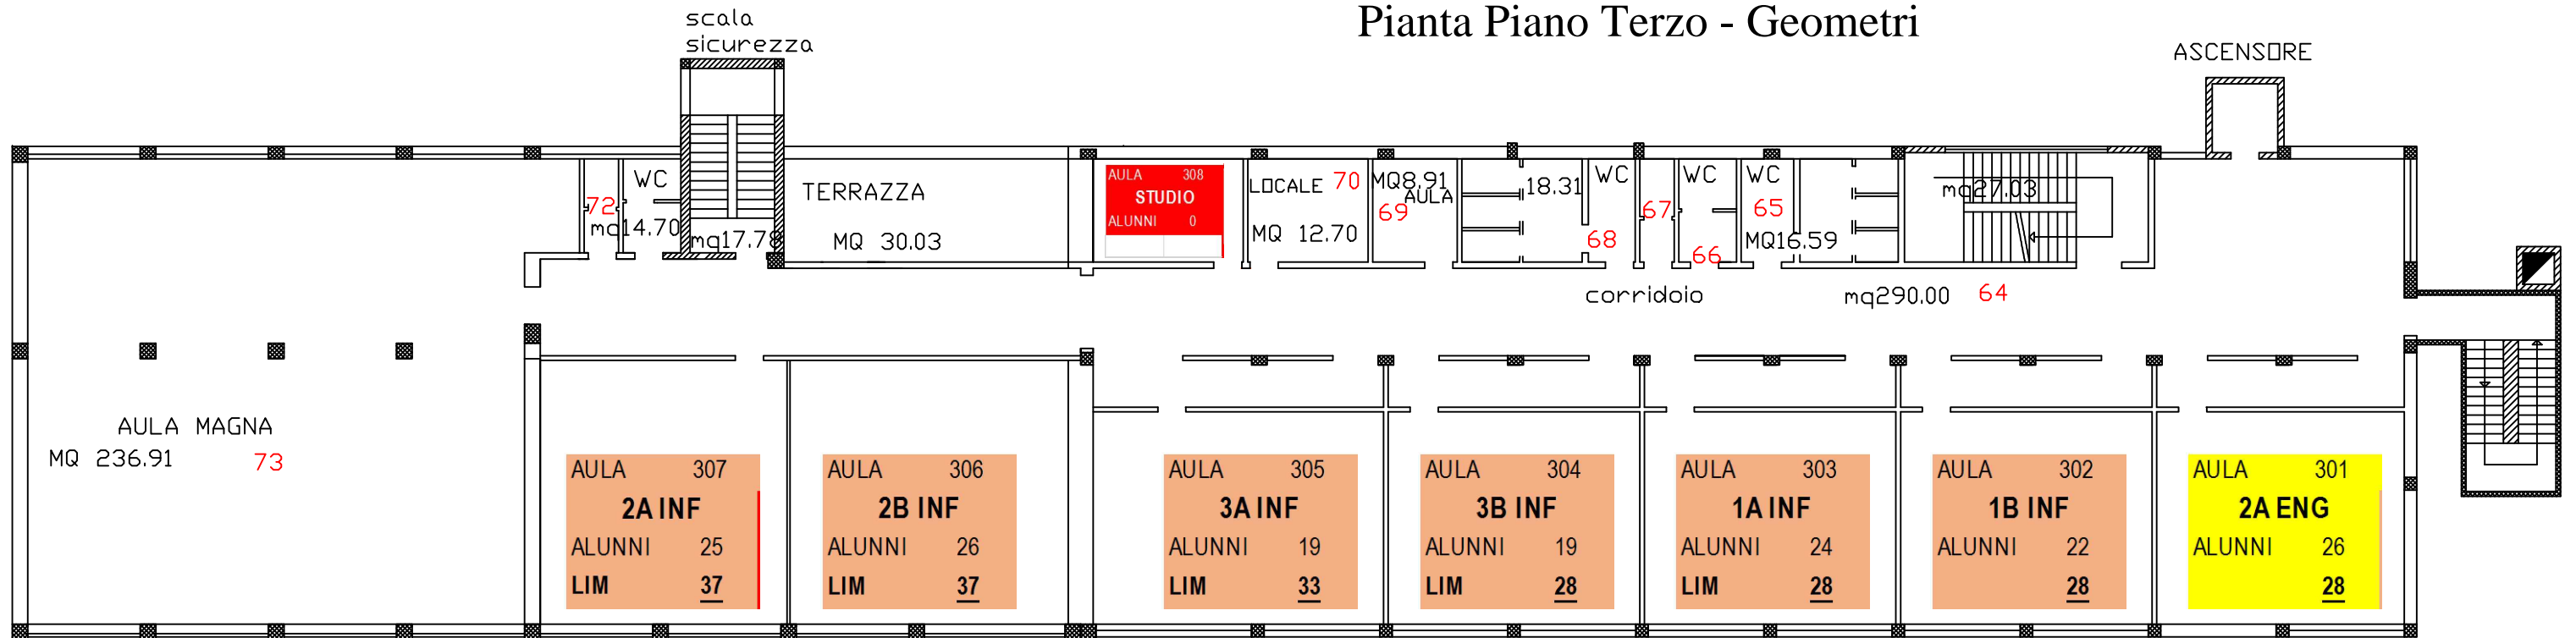

Pianta Piano Terra - Geometri

Pianta Piano Primo - Geometri

Pianta Piano Secondo - Geometri

Pianta Piano Terzo - Geometri

LEGENDA

Pianta Piano Terra - Segreteria

totale
mq 552.28

Pianta Piano Terra - Ragionieri

totale
mq 655.65

Pianta Piano Primo - Ragionieri

totale
mq 655.65

totale
mq 655.65

Pianta Piano Secondo - Ragionieri

totale
mq 655.65

Pianta Piano Terzo - Ragionieri

Piano Rialzato

Piano Primo

Pianta Piano Terra - Geometri

Pianta Piano Primo - Geometri

Pianta Piano Secondo - Geometri

Pianta Piano Terzo - Geometri

LEGENDA

Pianta Piano Terra - Segreteria

totale
mq 552,28

Pianta Piano Terra - Ragionieri

totale
mq 655,65

Pianta Piano Primo - Ragionieri

totale
mq 655,65

Pianta Piano Secondo - Ragionieri

totale
mq 655,65

Pianta Piano Terzo - Ragionieri

totale
mq 655,65