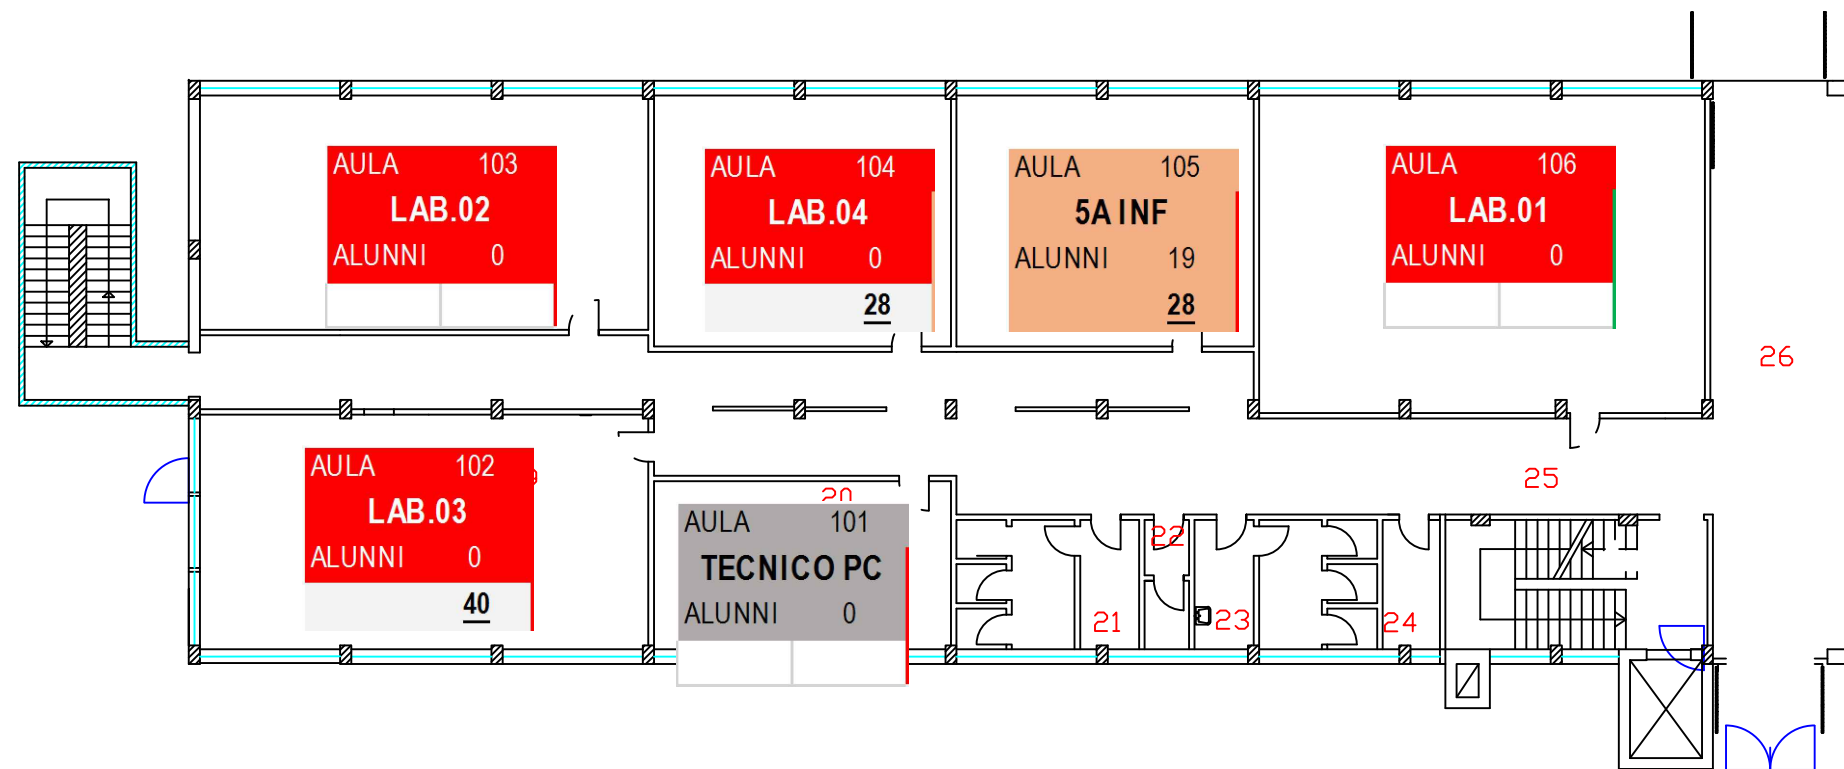

Pianta Piano Terra - Geometri

Pianta Piano Primo - Geometri

Pianta Piano Secondo - Geometri

Pianta Piano Terzo - Geometri

LEGENDA

Pianta Piano Terra - Segreteria

totale
mq 552.28

Pianta Piano Terra - Ragionieri

totale
mq 655.65

Pianta Piano Primo - Ragionieri

totale
mq 655.65

totale
mq 655.65

Pianta Piano Secondo - Ragionieri

totale
mq 655.65

Pianta Piano Terzo - Ragionieri

Piano Rialzato

Piano Primo

Pianta Piano Terra - Geometri

Pianta Piano Primo - Geometri

Pianta Piano Secondo - Geometri

Pianta Piano Terzo - Geometri

LEGENDA

Pianta Piano Terra - Segreteria

totale
mq 552,28

Pianta Piano Terra - Ragionieri

totale
mq 655,65

Pianta Piano Primo - Ragionieri

totale
mq 655,65

Pianta Piano Secondo - Ragionieri

totale
mq 655,65

Pianta Piano Terzo - Ragionieri

totale
mq 655,65