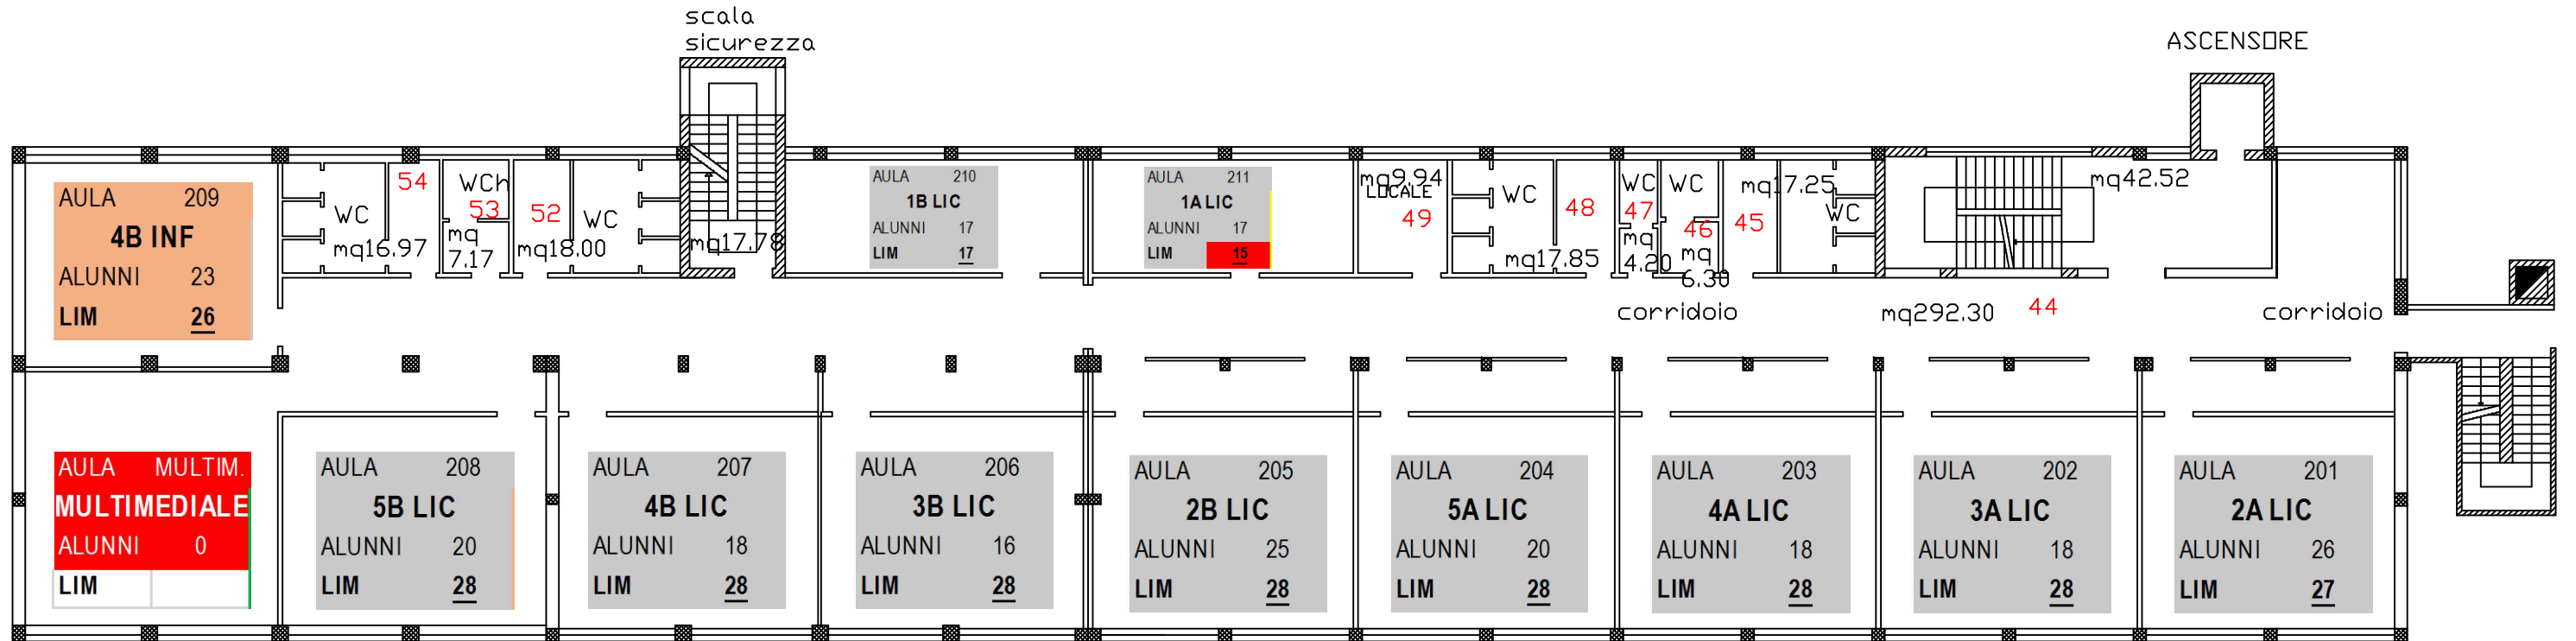

Pianta Piano Terra - Geometri

Pianta Piano Primo - Geometri

Pianta Piano Secondo - Geometri

Pianta Piano Terzo - Geometri

LEGENDA

Pianta Piano Terra - Segreteria

totale
mq 552.28

Pianta Piano Terra - Ragionieri

totale
mq 655.65

Pianta Piano Primo - Ragionieri

totale
mq 655.65

totale
mq 655.65

Pianta Piano Secondo - Ragionieri

totale
mq 655.65

Pianta Piano Terzo - Ragionieri

Piano Rialzato

Piano Primo

Pianta Piano Terra - Geometri

Pianta Piano Primo - Geometri

Pianta Piano Secondo - Geometri

Pianta Piano Terzo - Geometri

LEGENDA

Pianta Piano Terra - Segreteria

totale
mq 552,28

Pianta Piano Terra - Ragionieri

totale
mq 655,65

Pianta Piano Primo - Ragionieri

totale
mq 655,65

Pianta Piano Secondo - Ragionieri

totale
mq 655,65

Pianta Piano Terzo - Ragionieri

totale
mq 655,65