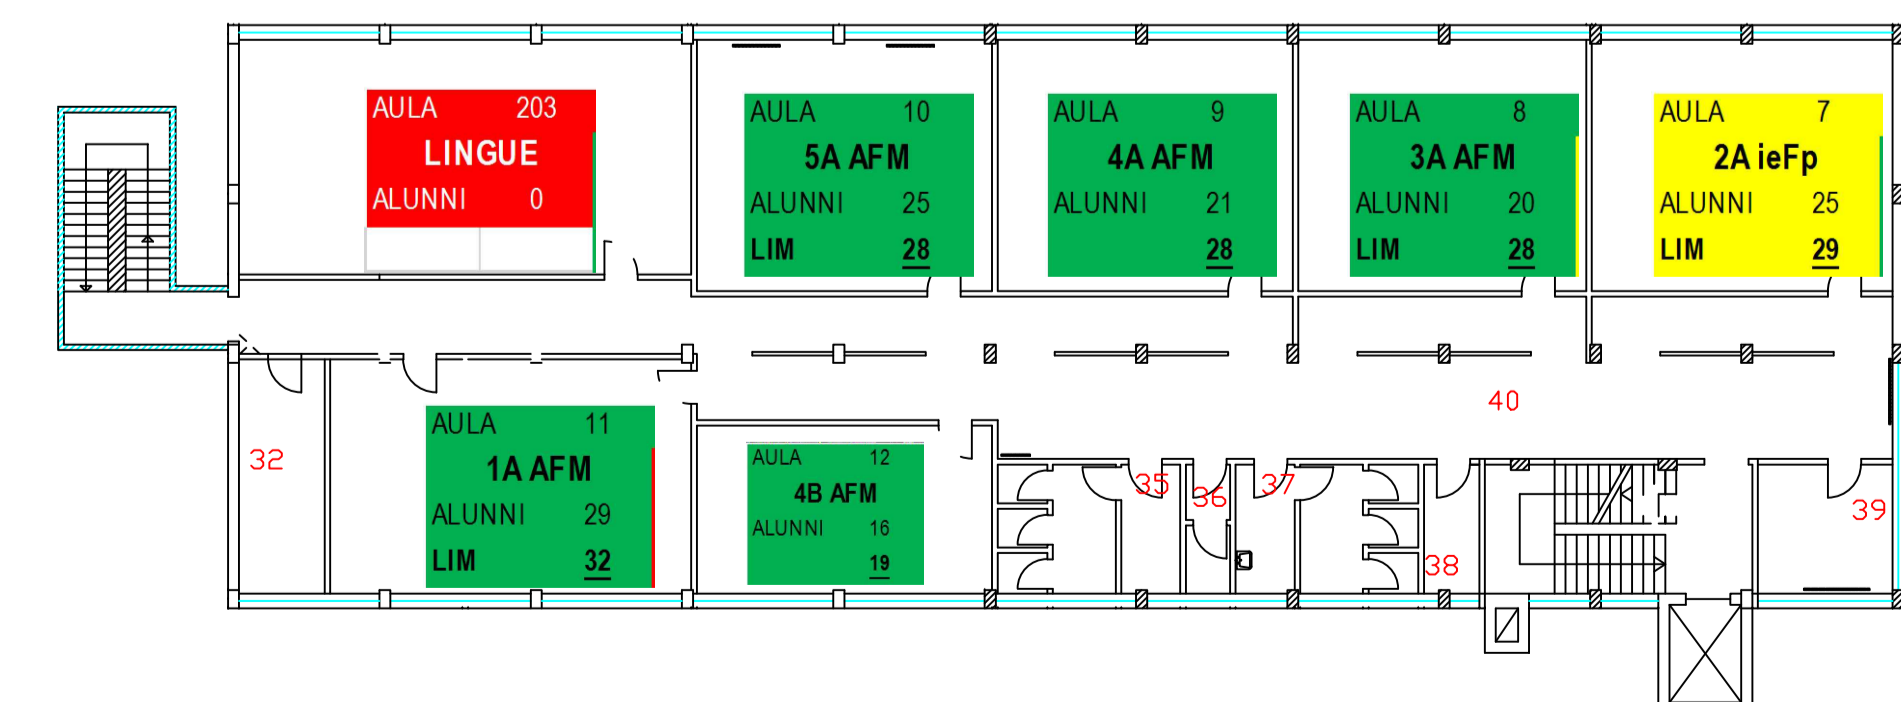

totale
mq 655.65

Pianta Piano Primo - Ragionieri

totale
mq 655.65

totale
mq 655.65

Pianta Piano Secondo - Ragionieri

totale
mq 655.65

Pianta Piano Terzo - Ragionieri

Piano Rialzato

Piano Primo

Pianta Piano Terra - Geometri

Pianta Piano Primo - Geometri

Pianta Piano Secondo - Geometri

Pianta Piano Terzo - Geometri

LEGENDA

Pianta Piano Terra - Segreteria

totale
mq 552,28

Pianta Piano Terra - Ragionieri

totale
mq 655,65

Pianta Piano Primo - Ragionieri

totale
mq 655,65

Pianta Piano Secondo - Ragionieri

totale
mq 655,65

Pianta Piano Terzo - Ragionieri

totale
mq 655,65

LEGENDA

Piano Primo

Piano Rialzato