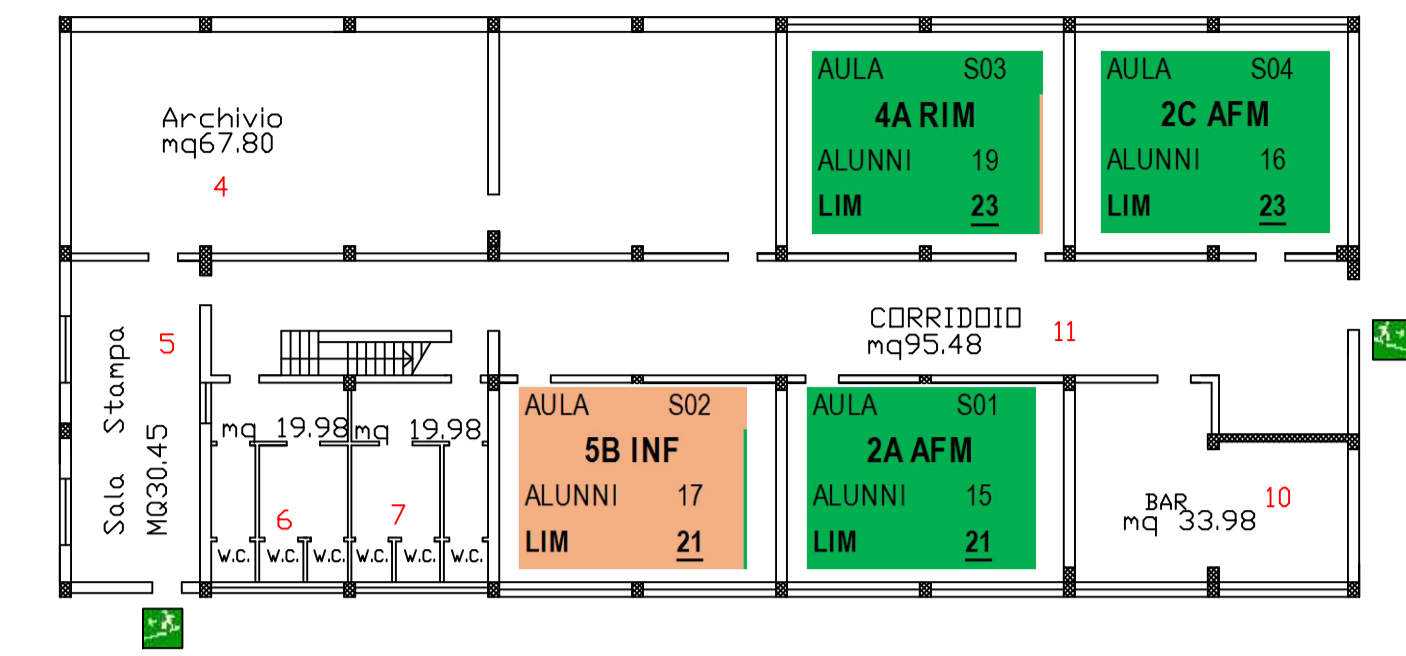

totale
mq 655.65

Pianta Piano Primo - Ragionieri

totale
mq 655.65

totale
mq 655.65

Pianta Piano Secondo - Ragionieri

totale
mq 655.65

Pianta Piano Terzo - Ragionieri

Piano Rialzato

Piano Primo

Pianta Piano Terra - Geometri

Pianta Piano Primo - Geometri

Pianta Piano Secondo - Geometri

Pianta Piano Terzo - Geometri

LEGENDA

Pianta Piano Terra - Segreteria

totale
mq 552,28

Pianta Piano Terra - Ragionieri

totale
mq 655,65

Pianta Piano Primo - Ragionieri

totale
mq 655,65

Pianta Piano Secondo - Ragionieri

totale
mq 655,65

Pianta Piano Terzo - Ragionieri

totale
mq 655,65