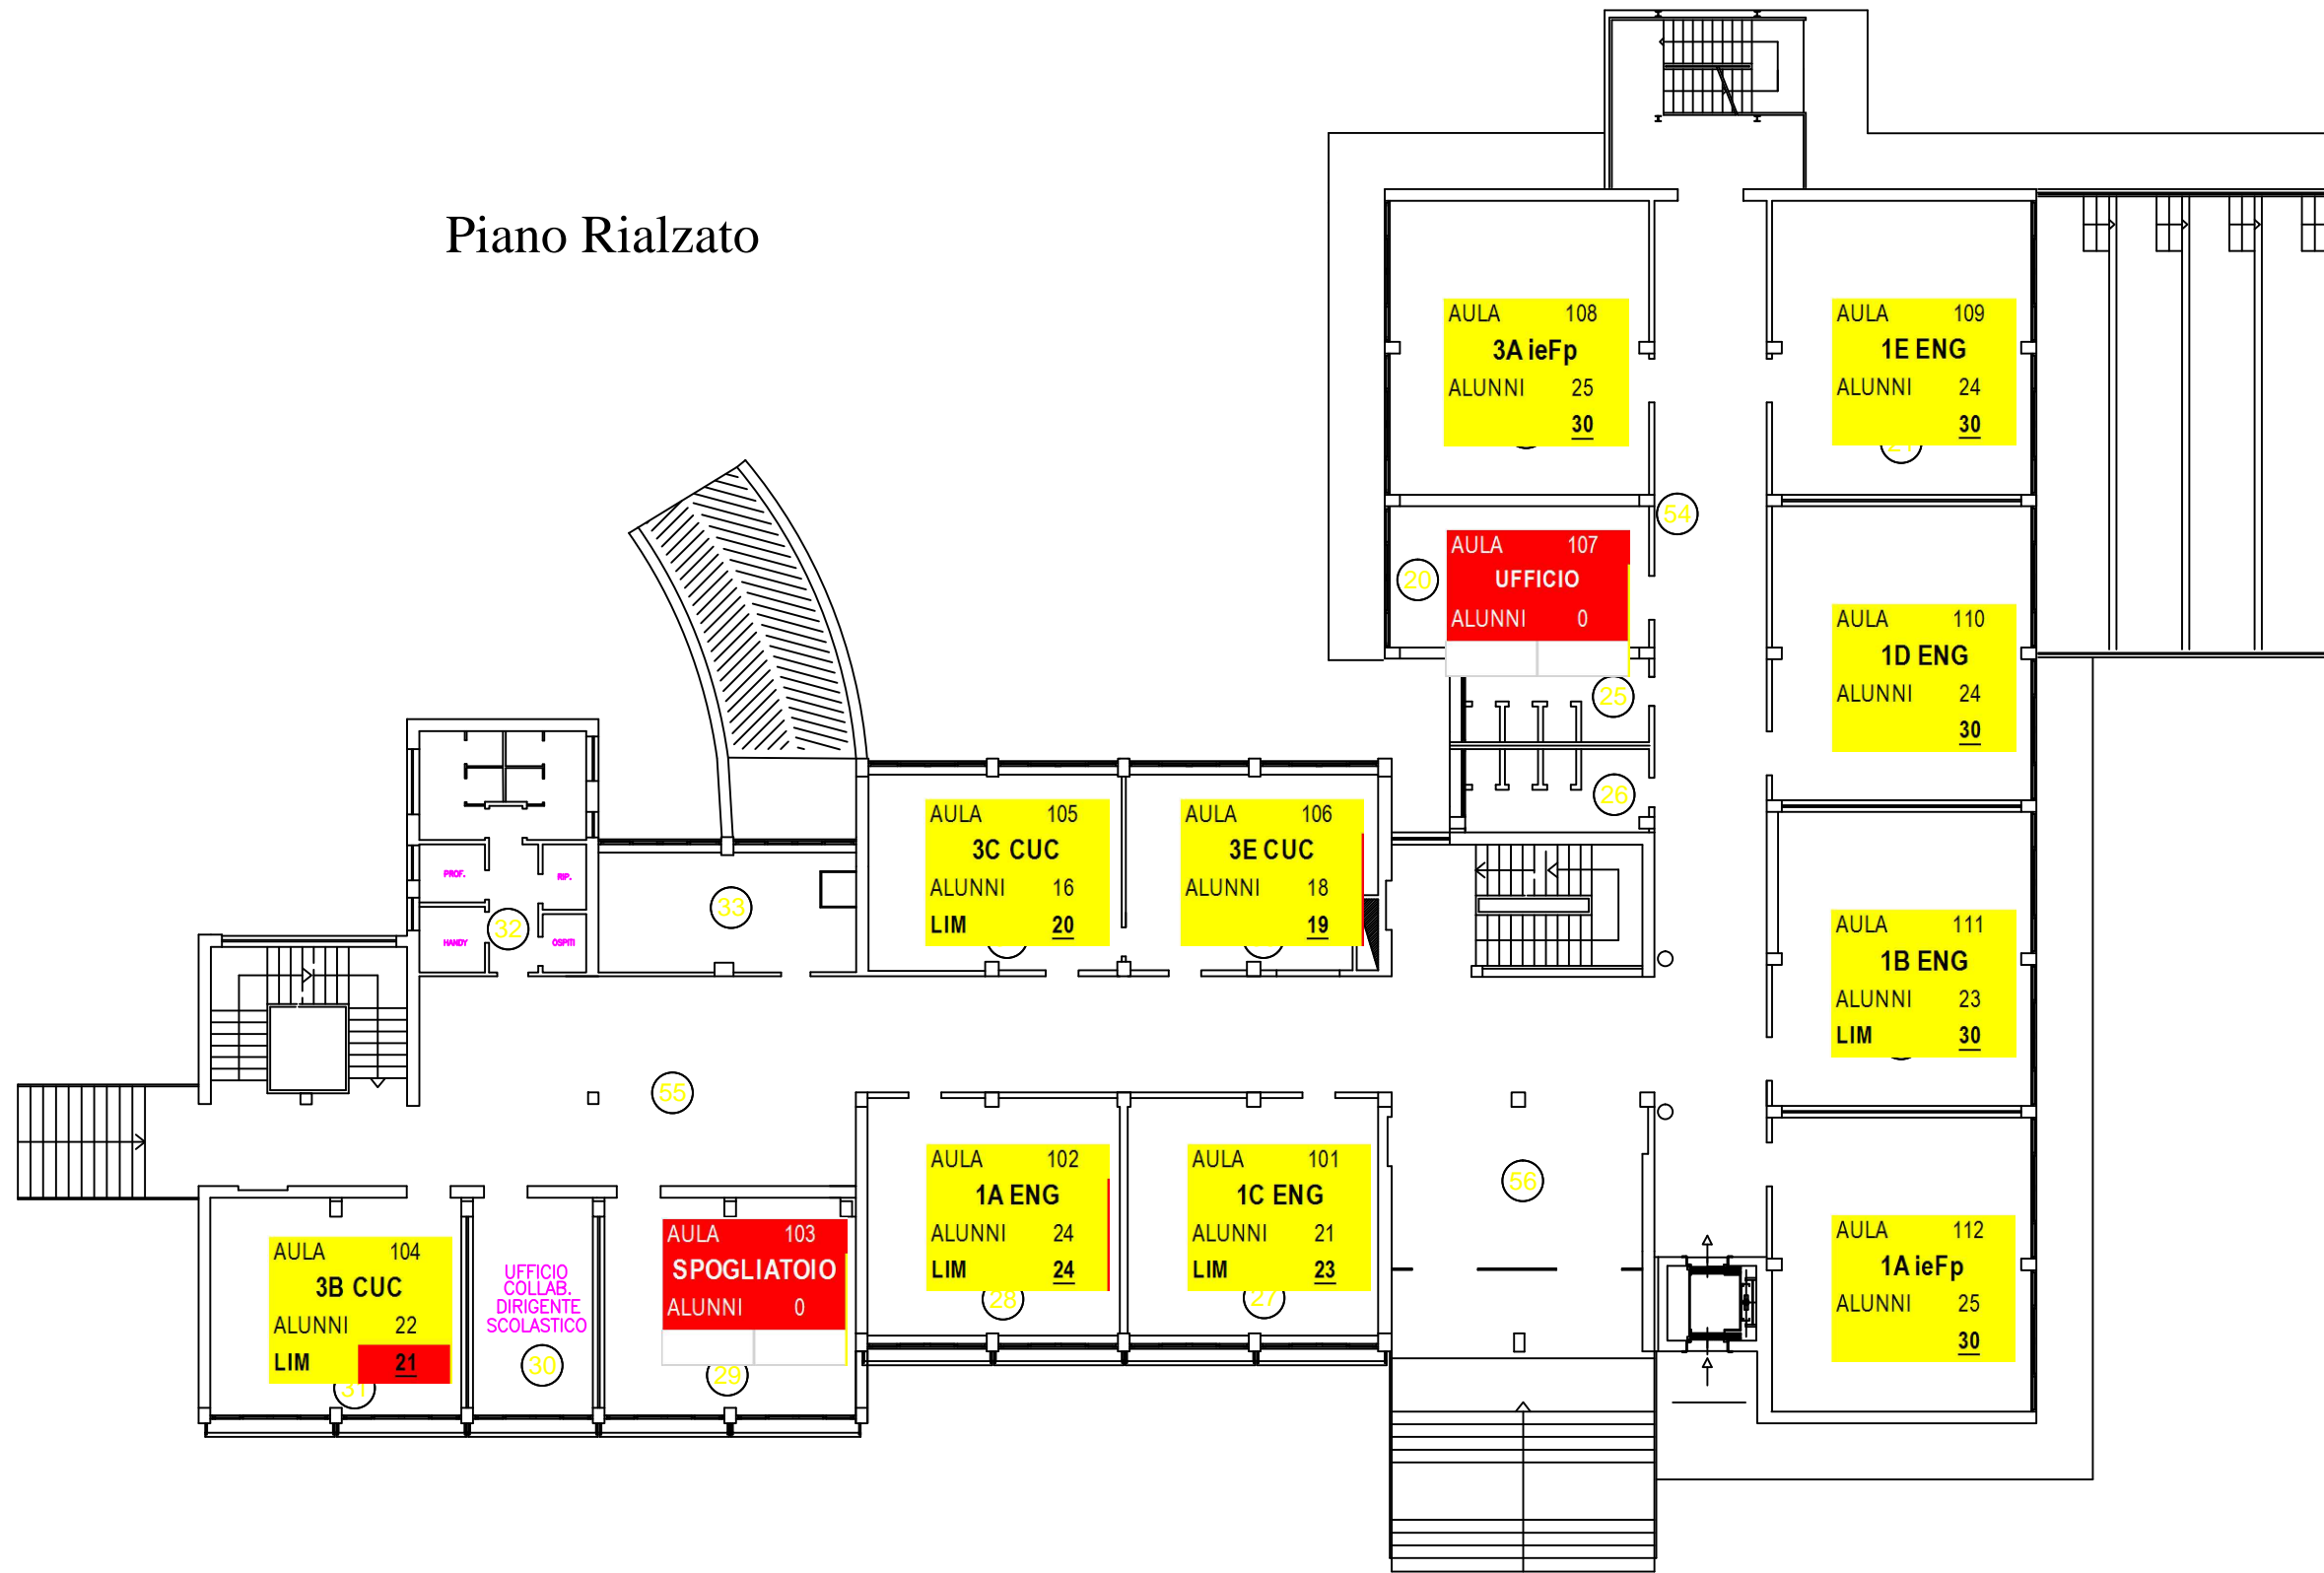

Pianta Piano Terra - Geometri

Pianta Piano Primo - Geometri

Pianta Piano Secondo - Geometri

Pianta Piano Terzo - Geometri

LEGENDA

Pianta Piano Terra - Segreteria

totale
mq 552.28

Pianta Piano Terra - Ragionieri

totale
mq 655.65

Pianta Piano Primo - Ragionieri

totale
mq 655.65

totale
mq 655.65

Pianta Piano Secondo - Ragionieri

totale
mq 655.65

Pianta Piano Terzo - Ragionieri

Piano Rialzato

Piano Primo

Pianta Piano Terra - Geometri

Pianta Piano Primo - Geometri

Pianta Piano Secondo - Geometri

Pianta Piano Terzo - Geometri

LEGENDA

Pianta Piano Terra - Segreteria

totale
mq 552,28

Pianta Piano Terra - Ragionieri

totale
mq 655,65

Pianta Piano Primo - Ragionieri

totale
mq 655,65

Pianta Piano Secondo - Ragionieri

totale
mq 655,65

Pianta Piano Terzo - Ragionieri

totale
mq 655,65