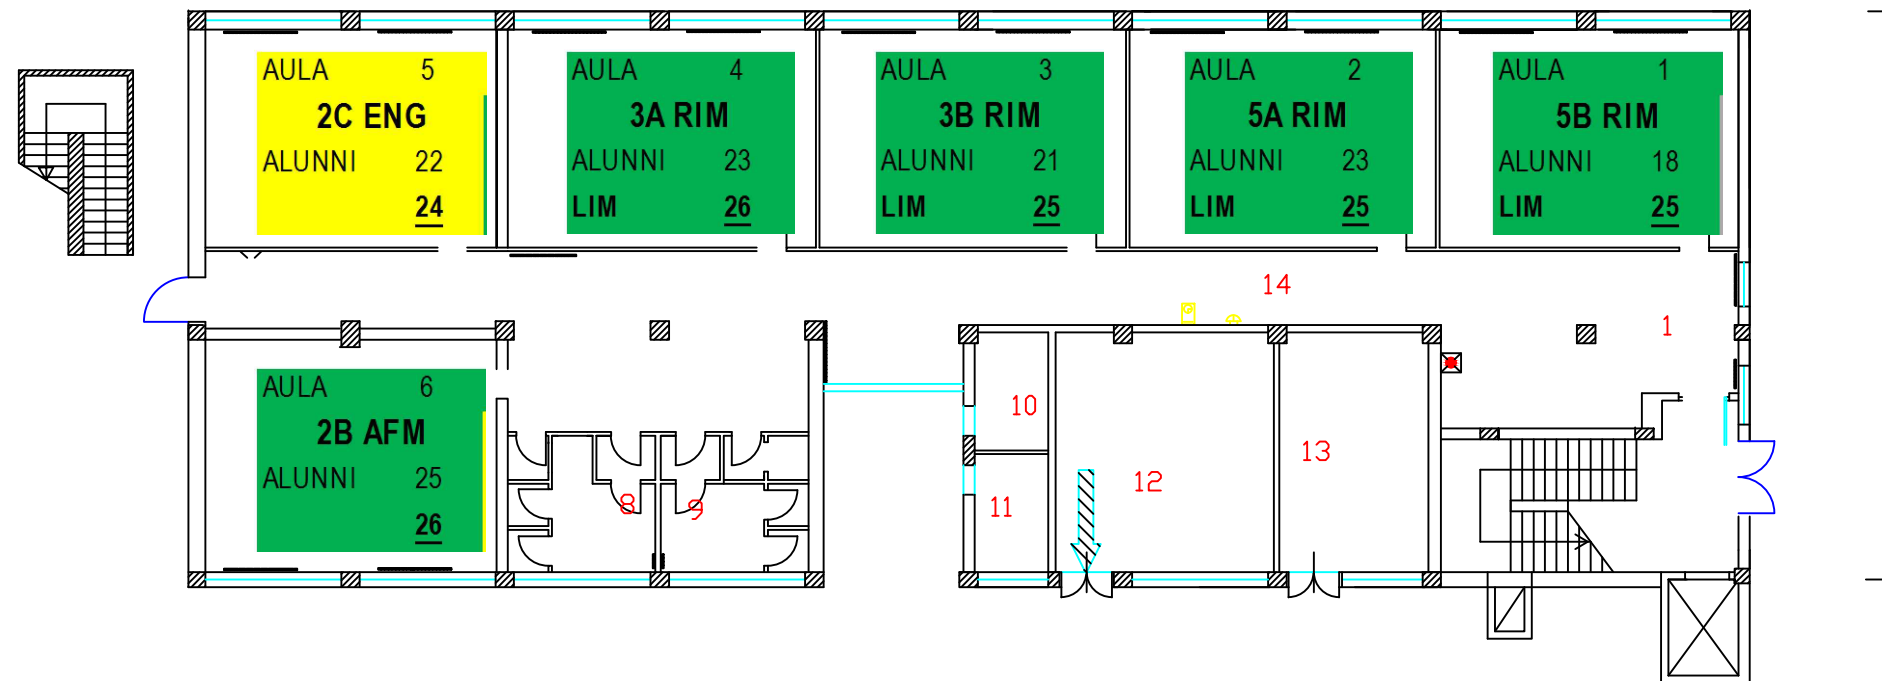

Pianta Piano Terra - Geometri

Pianta Piano Primo - Geometri

Pianta Piano Secondo - Geometri

Pianta Piano Terzo - Geometri

LEGENDA

Pianta Piano Terra - Segreteria

totale
mq 552.28

Pianta Piano Terra - Ragionieri

totale
mq 655.65

Pianta Piano Primo - Ragionieri

totale
mq 655.65

totale
mq 655.65

Pianta Piano Secondo - Ragionieri

totale
mq 655.65

Pianta Piano Terzo - Ragionieri

Piano Rialzato

Piano Primo

Pianta Piano Terra - Geometri

Pianta Piano Primo - Geometri

Pianta Piano Secondo - Geometri

Pianta Piano Terzo - Geometri

LEGENDA

Pianta Piano Terra - Segreteria

totale
mq 552,28

Pianta Piano Terra - Ragionieri

totale
mq 655,65

Pianta Piano Primo - Ragionieri

totale
mq 655,65

Pianta Piano Secondo - Ragionieri

totale
mq 655,65

Pianta Piano Terzo - Ragionieri

totale
mq 655,65