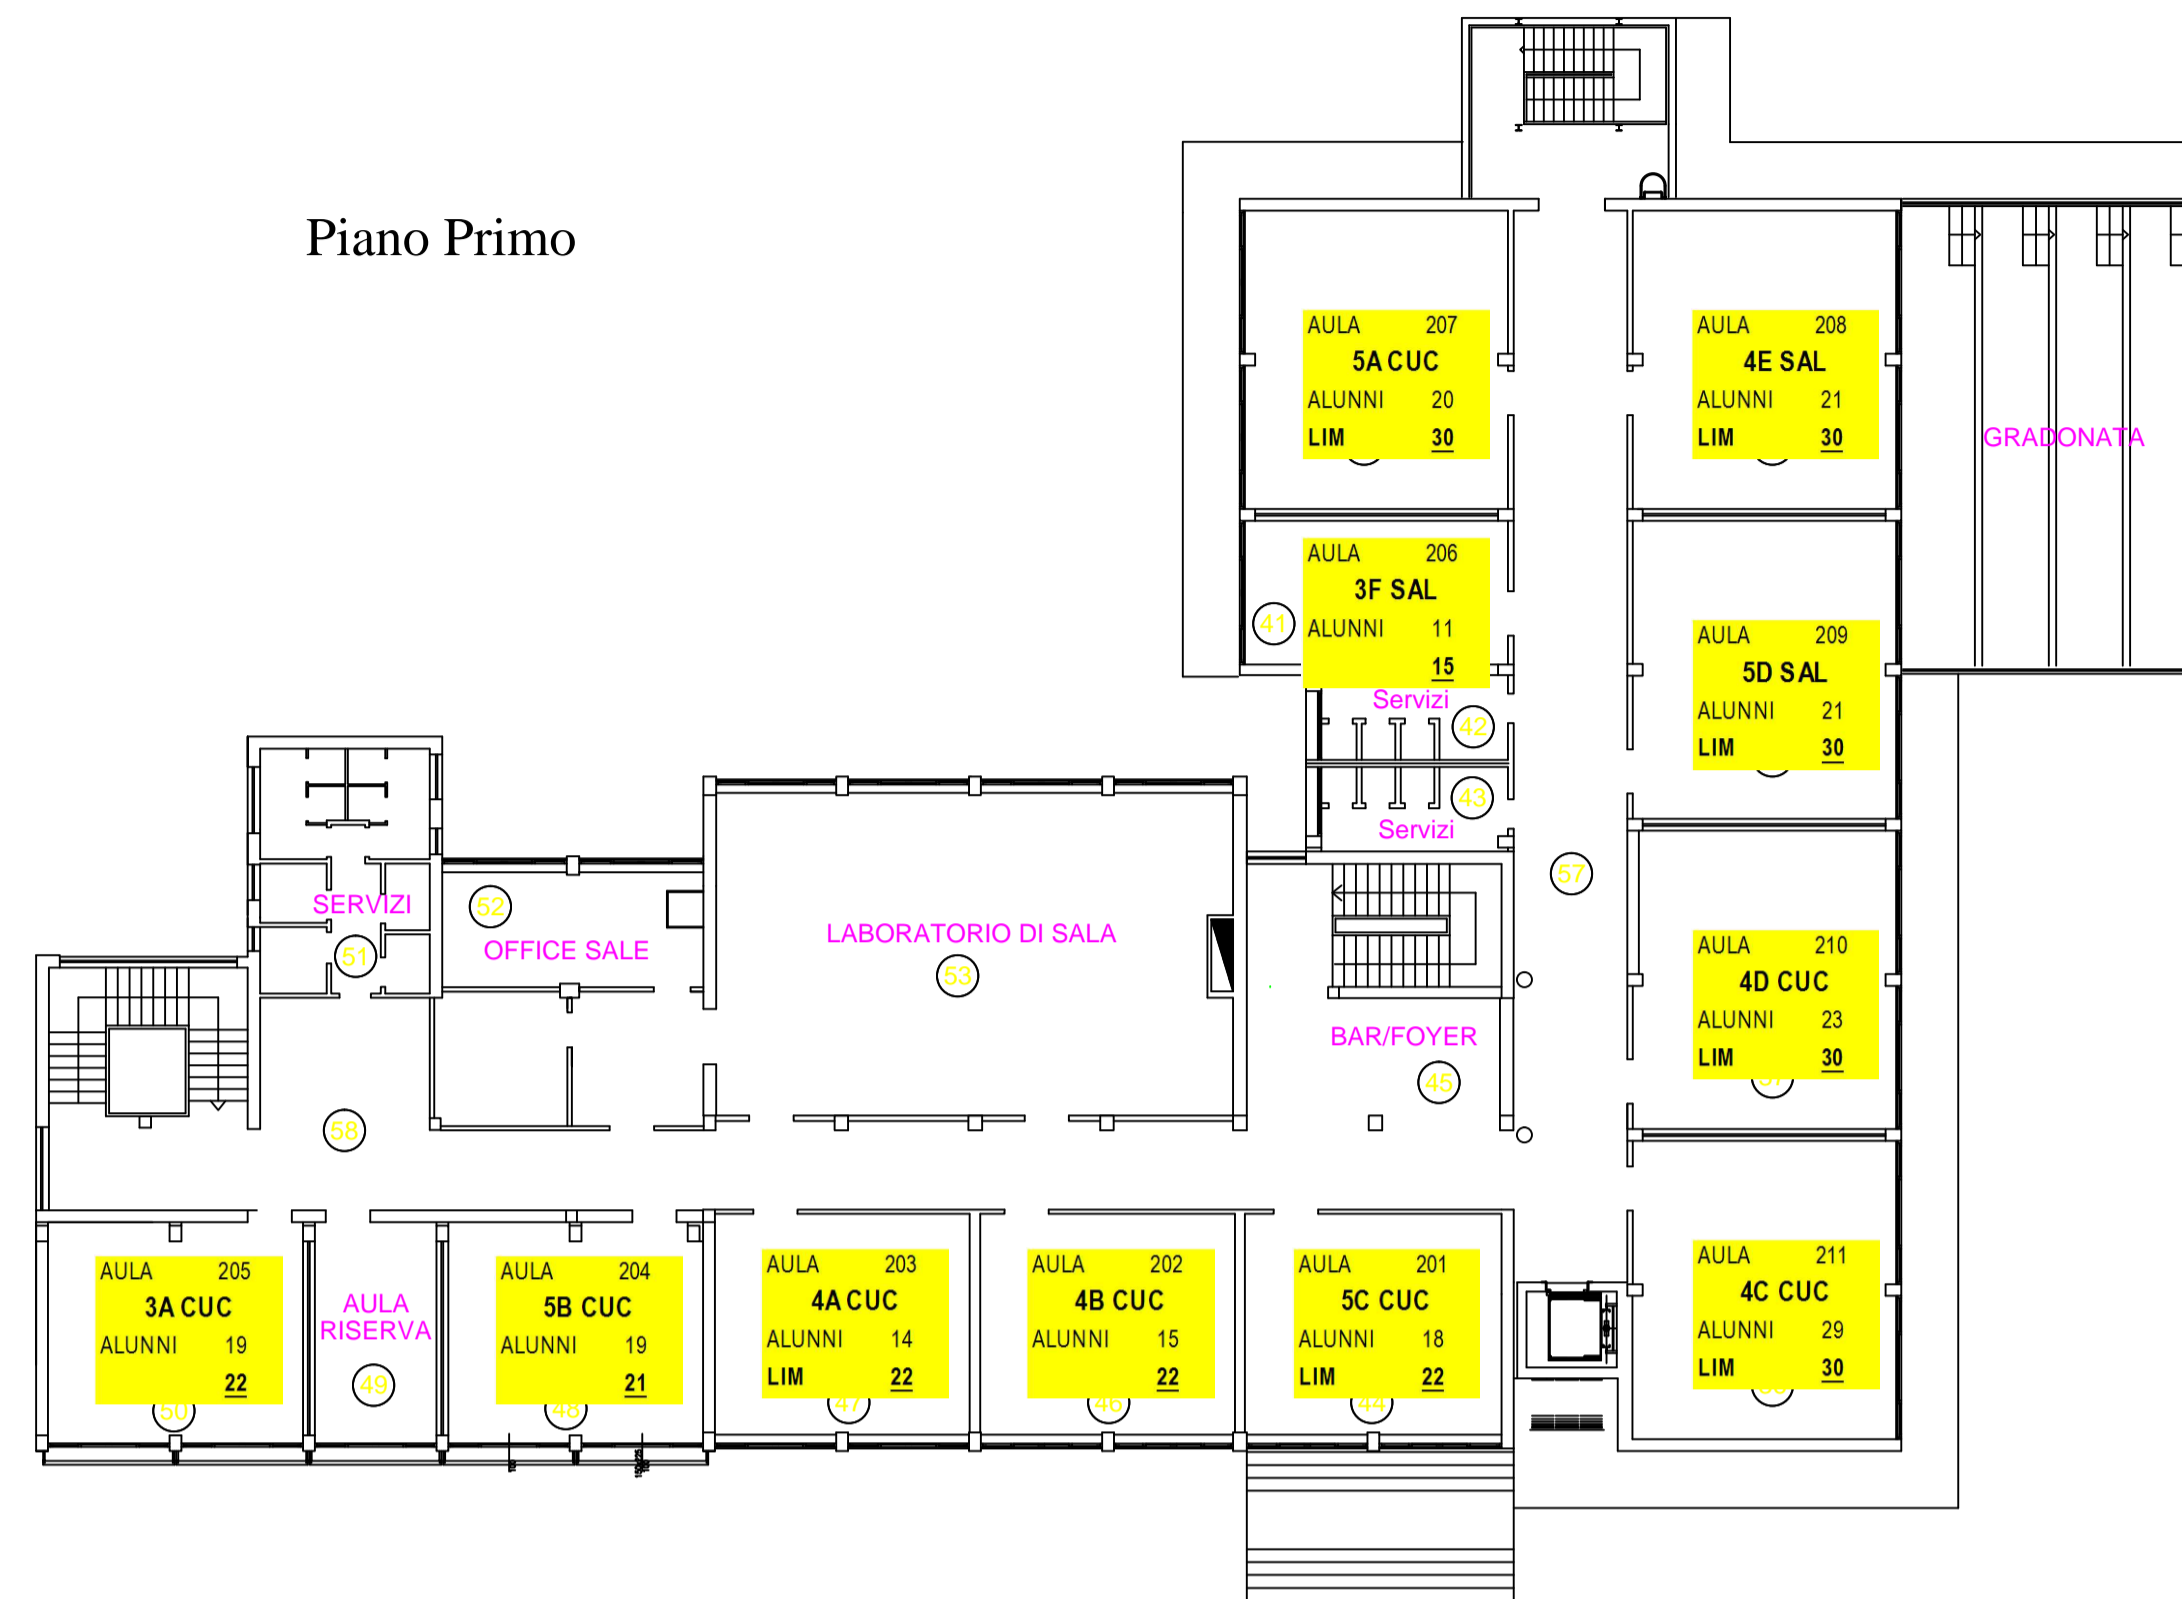

totale
mq 655.65

Pianta Piano Primo - Ragionieri

totale
mq 655.65

totale
mq 655.65

Pianta Piano Secondo - Ragionieri

totale
mq 655.65

Pianta Piano Terzo - Ragionieri

Piano Rialzato

Piano Primo

Pianta Piano Terra - Geometri

Pianta Piano Primo - Geometri

Pianta Piano Secondo - Geometri

Pianta Piano Terzo - Geometri

LEGENDA

Pianta Piano Terra - Segreteria

totale
mq 552,28

Pianta Piano Terra - Ragionieri

totale
mq 655,65

Pianta Piano Primo - Ragionieri

totale
mq 655,65

Pianta Piano Secondo - Ragionieri

totale
mq 655,65

Pianta Piano Terzo - Ragionieri

totale
mq 655,65

LEGENDA

Piano Primo

Piano Rialzato