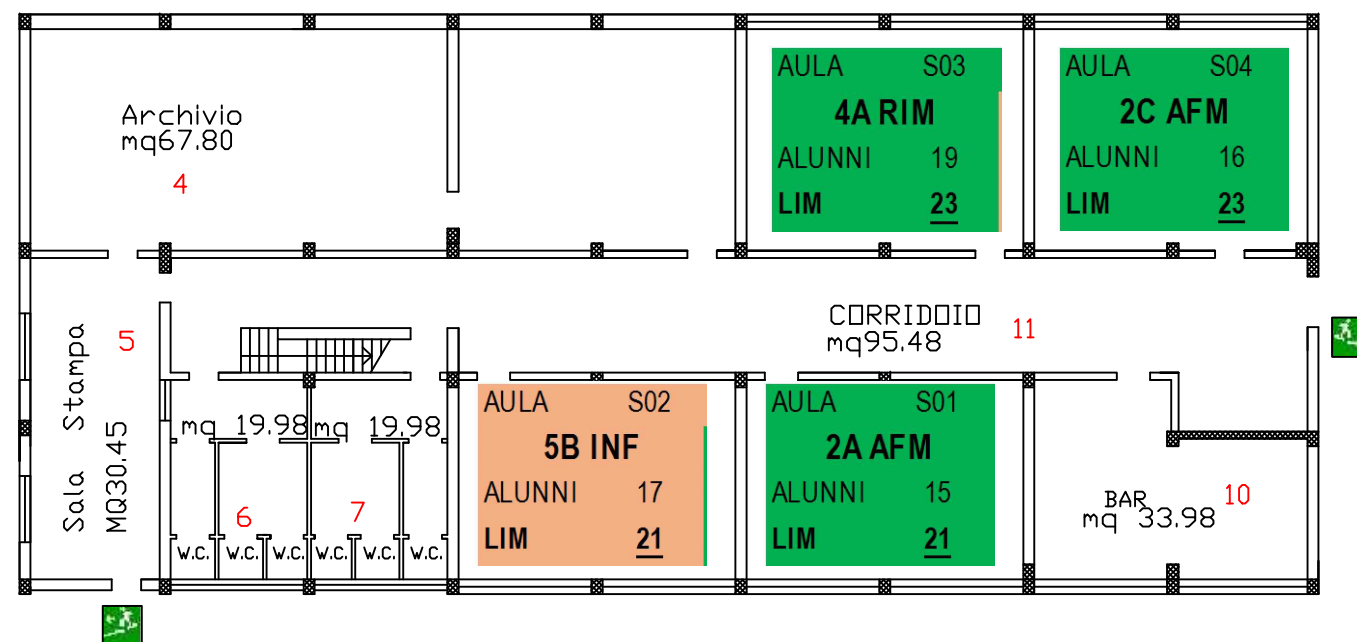

Pianta Piano Terra - Geometri

Pianta Piano Primo - Geometri

Pianta Piano Secondo - Geometri

Pianta Piano Terzo - Geometri

LEGENDA

Pianta Piano Terra - Segreteria

totale
mq 552.28

Pianta Piano Terra - Ragionieri

totale
mq 655.65

Pianta Piano Primo - Ragionieri

totale
mq 655.65

totale
mq 655.65

Pianta Piano Secondo - Ragionieri

totale
mq 655.65

Pianta Piano Terzo - Ragionieri

Piano Rialzato

Piano Primo

Pianta Piano Terra - Geometri

Pianta Piano Primo - Geometri

Pianta Piano Secondo - Geometri

Pianta Piano Terzo - Geometri

LEGENDA

Pianta Piano Terra - Segreteria

totale
mq 552,28

Pianta Piano Terra - Ragionieri

totale
mq 655,65

Pianta Piano Primo - Ragionieri

totale
mq 655,65

Pianta Piano Secondo - Ragionieri

totale
mq 655,65

Pianta Piano Terzo - Ragionieri

totale
mq 655,65