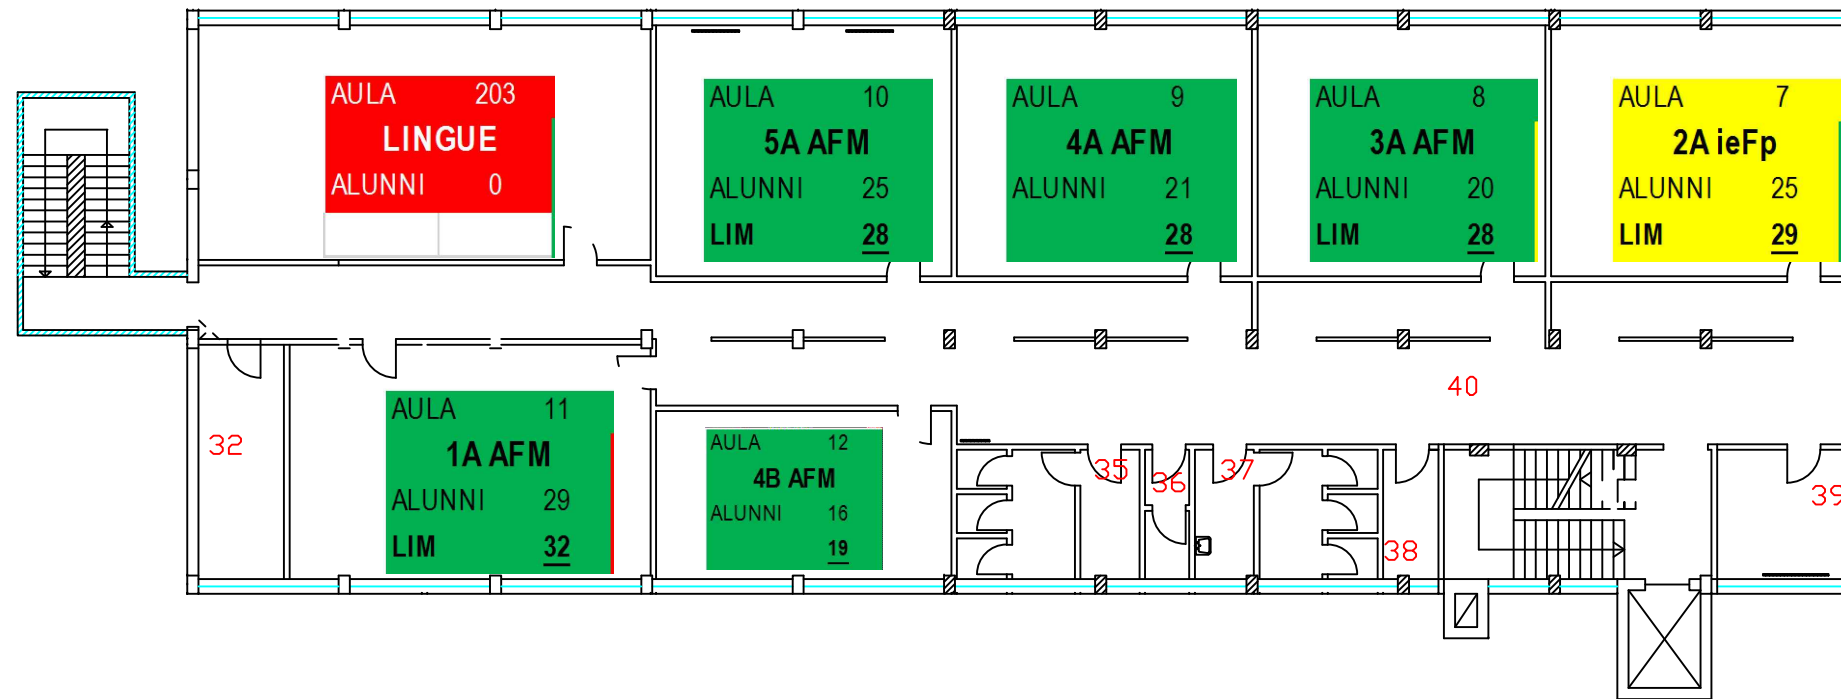

Pianta Piano Terra - Geometri

Pianta Piano Primo - Geometri

Pianta Piano Secondo - Geometri

Pianta Piano Terzo - Geometri

LEGENDA

Pianta Piano Terra - Segreteria

totale
mq 552.28

Pianta Piano Terra - Ragionieri

totale
mq 655.65

Pianta Piano Primo - Ragionieri

totale
mq 655.65

totale
mq 655.65

Pianta Piano Secondo - Ragionieri

totale
mq 655.65

Pianta Piano Terzo - Ragionieri

Piano Rialzato

Piano Primo

Pianta Piano Terra - Geometri

Pianta Piano Primo - Geometri

Pianta Piano Secondo - Geometri

Pianta Piano Terzo - Geometri

LEGENDA

Pianta Piano Terra - Segreteria

totale
mq 552,28

Pianta Piano Terra - Ragionieri

totale
mq 655,65

Pianta Piano Primo - Ragionieri

totale
mq 655,65

Pianta Piano Secondo - Ragionieri

totale
mq 655,65

Pianta Piano Terzo - Ragionieri

totale
mq 655,65