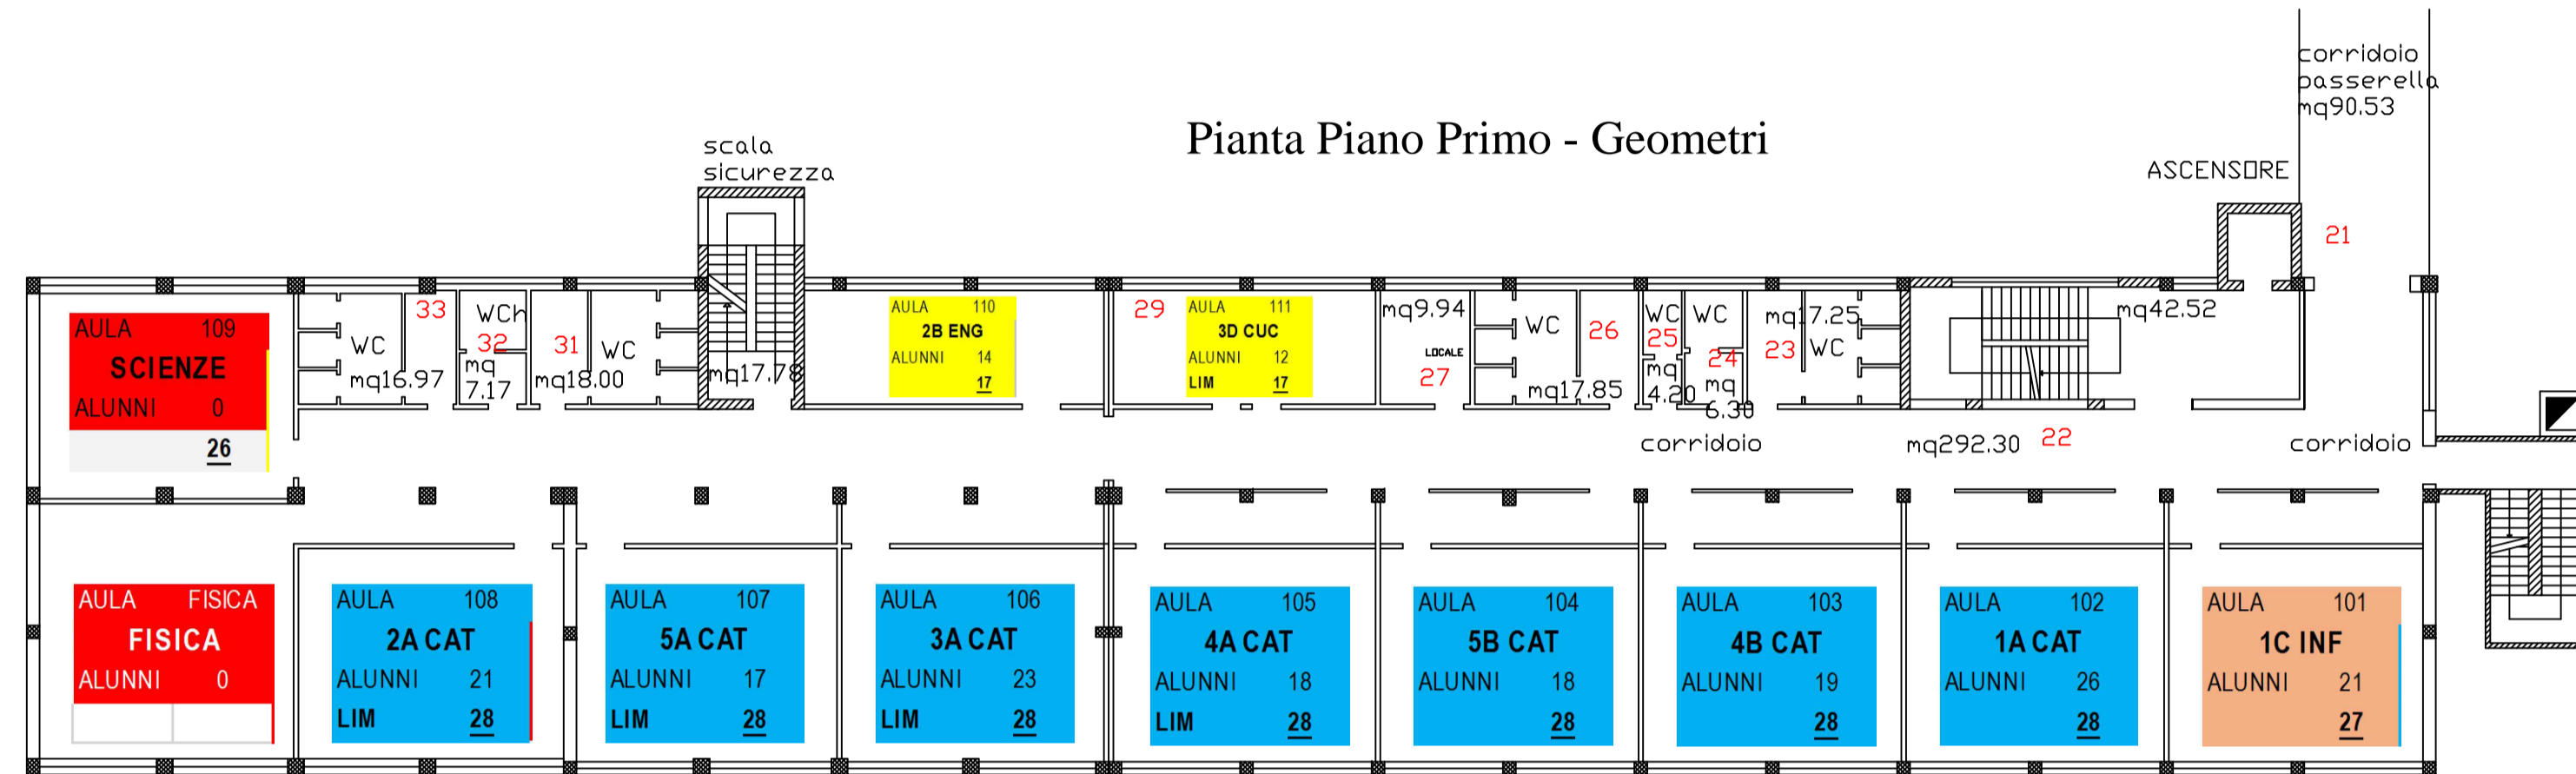

Pianta Piano Terra - Geometri

Pianta Piano Primo - Geometri

Pianta Piano Secondo - Geometri

Pianta Piano Terzo - Geometri

LEGENDA

Pianta Piano Terra - Segreteria

totale
mq 552.28

Pianta Piano Terra - Ragionieri

totale
mq 655.65

Pianta Piano Primo - Ragionieri

totale
mq 655.65

totale
mq 655.65

Pianta Piano Secondo - Ragionieri

totale
mq 655.65

Pianta Piano Terzo - Ragionieri

Piano Rialzato

Piano Primo

Pianta Piano Terra - Geometri

Pianta Piano Primo - Geometri

Pianta Piano Secondo - Geometri

Pianta Piano Terzo - Geometri

LEGENDA

Pianta Piano Terra - Segreteria

totale
mq 552,28

Pianta Piano Terra - Ragionieri

totale
mq 655,65

Pianta Piano Primo - Ragionieri

totale
mq 655,65

Pianta Piano Secondo - Ragionieri

totale
mq 655,65

Pianta Piano Terzo - Ragionieri

totale
mq 655,65