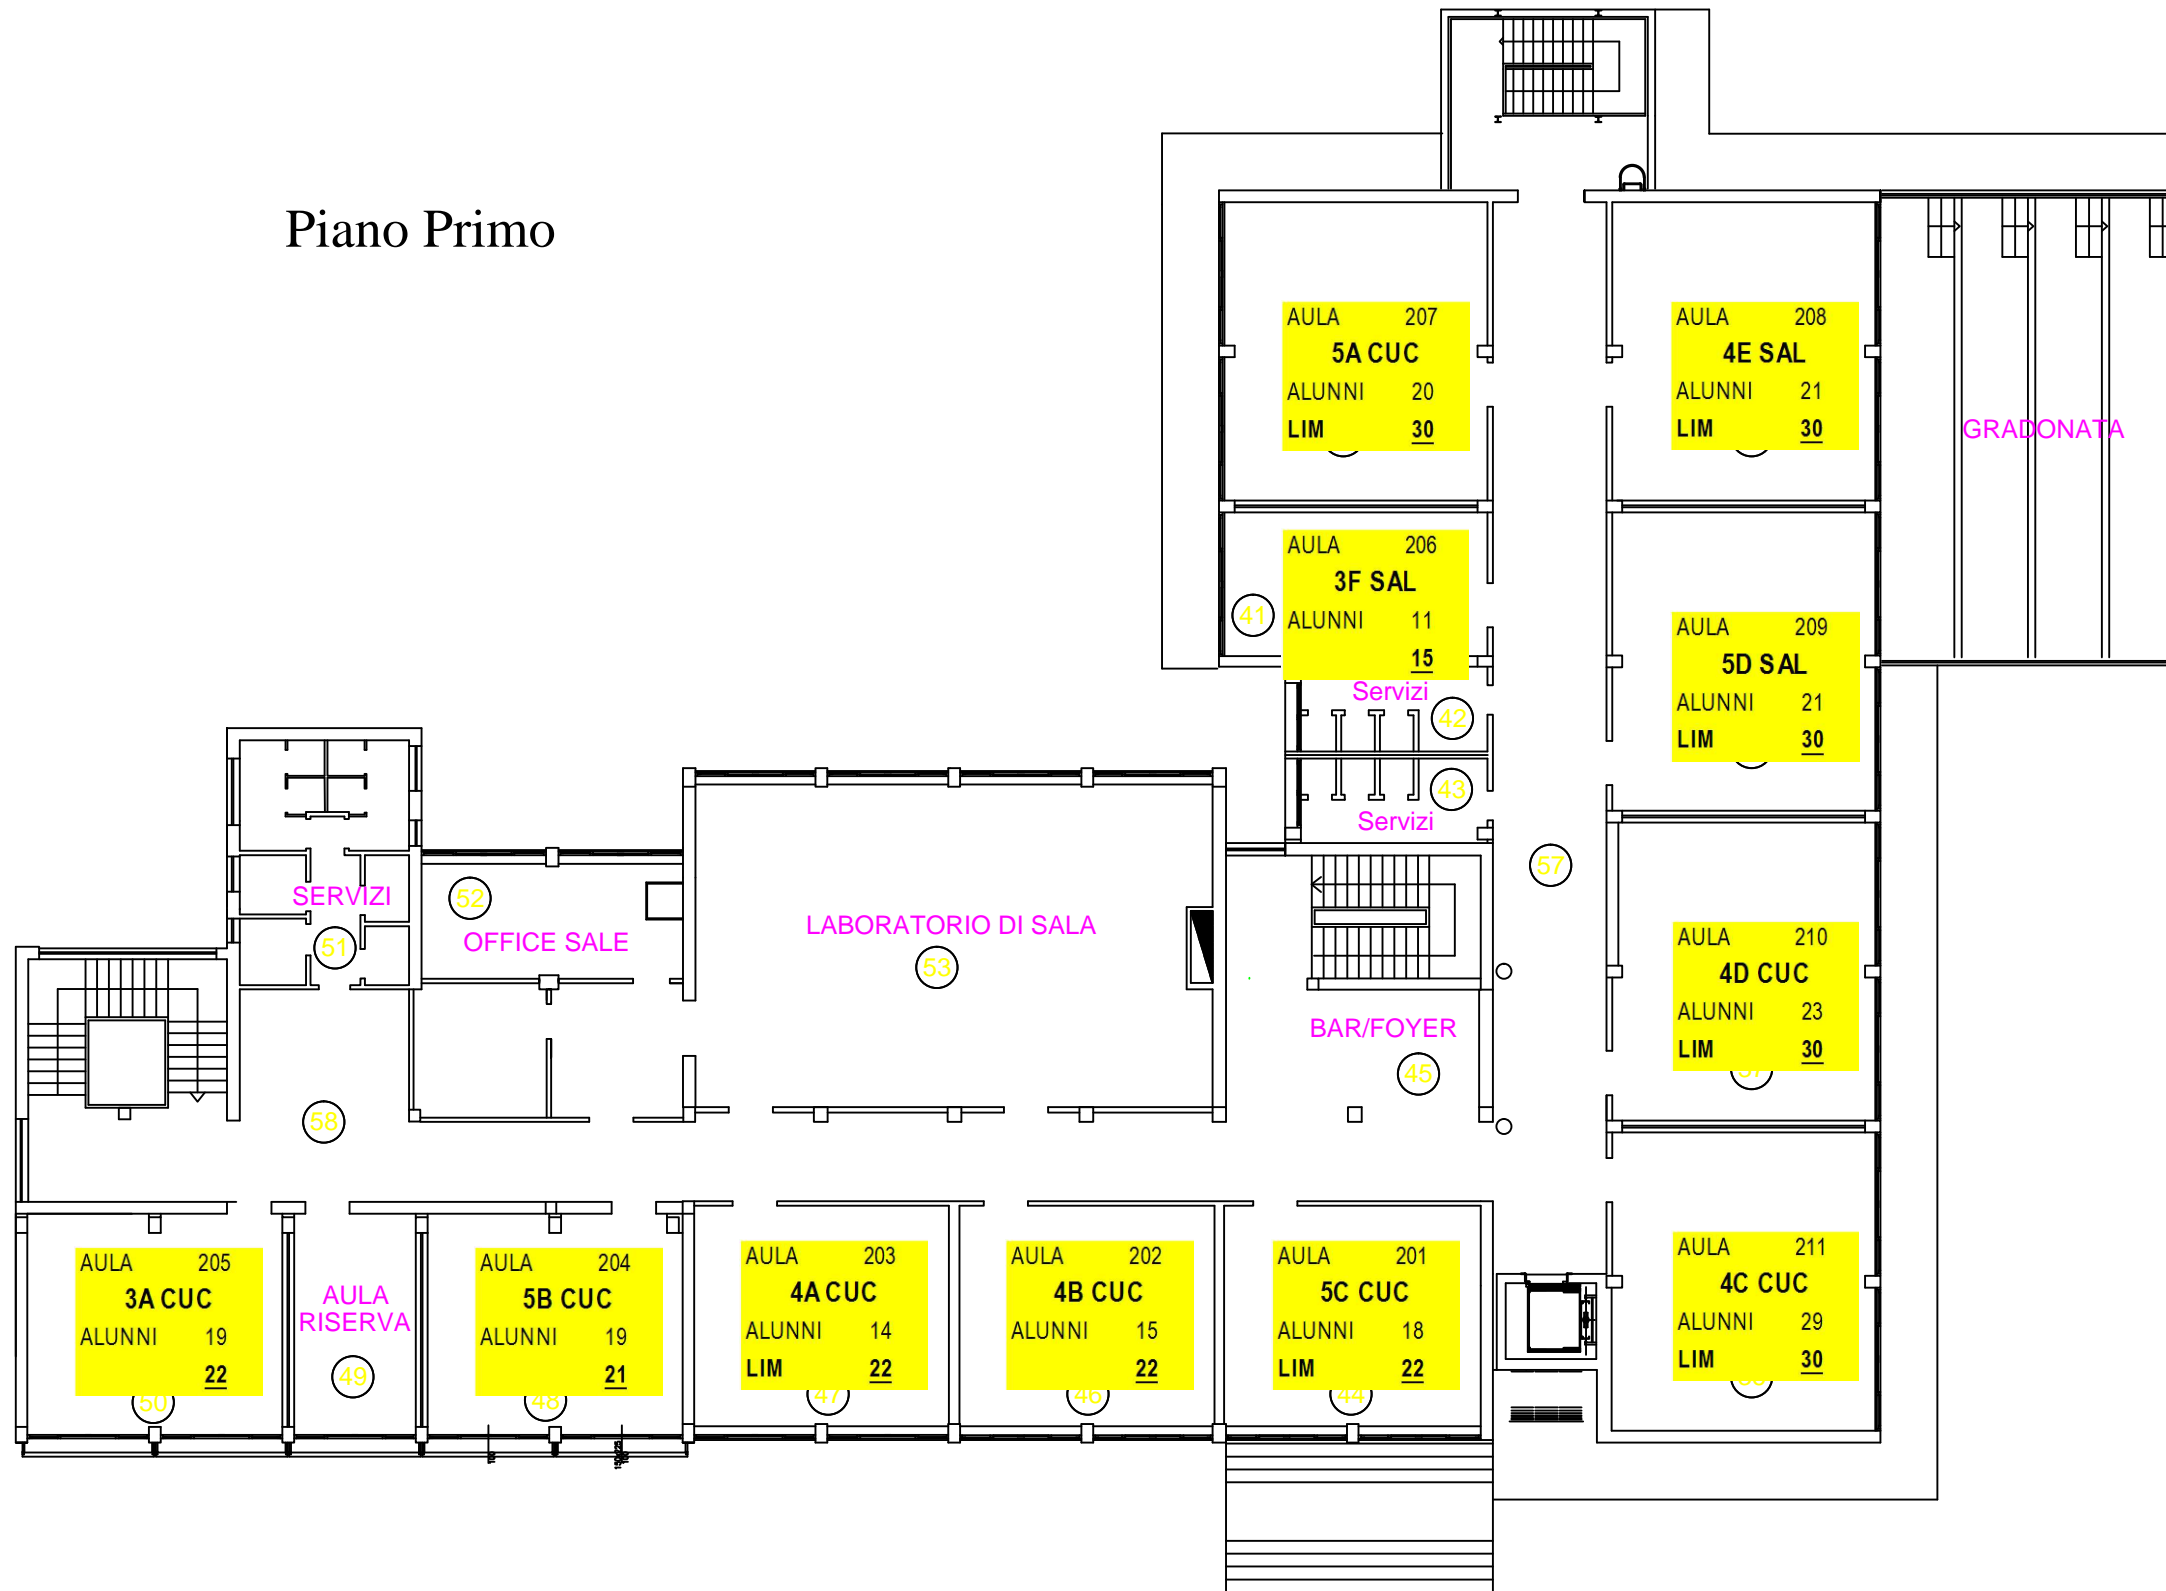

Pianta Piano Terra - Geometri

Pianta Piano Primo - Geometri

Pianta Piano Secondo - Geometri

Pianta Piano Terzo - Geometri

LEGENDA

Pianta Piano Terra - Segreteria

totale
mq 552.28

Pianta Piano Terra - Ragionieri

totale
mq 655.65

Pianta Piano Primo - Ragionieri

totale
mq 655.65

totale
mq 655.65

Pianta Piano Secondo - Ragionieri

totale
mq 655.65

Pianta Piano Terzo - Ragionieri

Piano Rialzato

Piano Primo

Pianta Piano Terra - Geometri

Pianta Piano Primo - Geometri

Pianta Piano Secondo - Geometri

Pianta Piano Terzo - Geometri

LEGENDA

Pianta Piano Terra - Segreteria

totale
mq 552,28

Pianta Piano Terra - Ragionieri

totale
mq 655,65

Pianta Piano Primo - Ragionieri

totale
mq 655,65

Pianta Piano Secondo - Ragionieri

totale
mq 655,65

Pianta Piano Terzo - Ragionieri

totale
mq 655,65