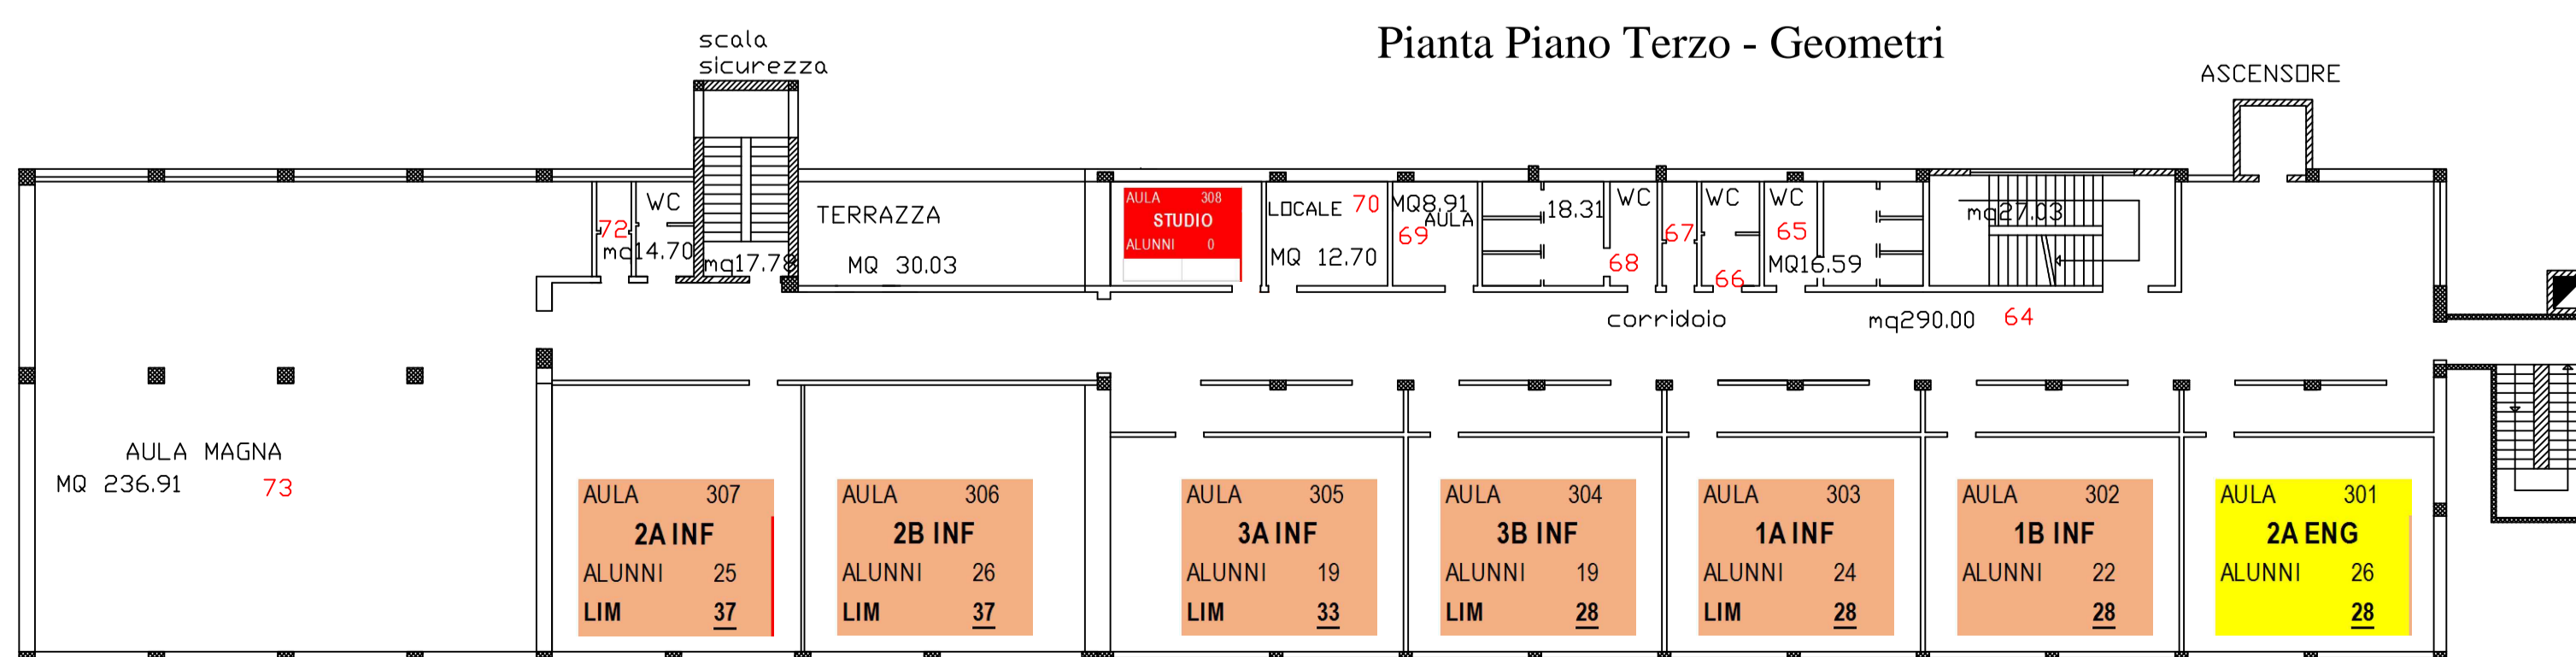

Pianta Piano Terra - Geometri

Pianta Piano Primo - Geometri

Pianta Piano Secondo - Geometri

Pianta Piano Terzo - Geometri

LEGENDA

Pianta Piano Terra - Segreteria

totale
mq 552.28

Pianta Piano Terra - Ragionieri

totale
mq 655.65

Pianta Piano Primo - Ragionieri

totale
mq 655.65

totale
mq 655.65

Pianta Piano Secondo - Ragionieri

totale
mq 655.65

Pianta Piano Terzo - Ragionieri

Piano Rialzato

Piano Primo

Pianta Piano Terra - Geometri

Pianta Piano Primo - Geometri

Pianta Piano Secondo - Geometri

Pianta Piano Terzo - Geometri

LEGENDA

Pianta Piano Terra - Segreteria

totale
mq 552,28

Pianta Piano Terra - Ragionieri

totale
mq 655,65

Pianta Piano Primo - Ragionieri

totale
mq 655,65

Pianta Piano Secondo - Ragionieri

totale
mq 655,65

Pianta Piano Terzo - Ragionieri

totale
mq 655,65