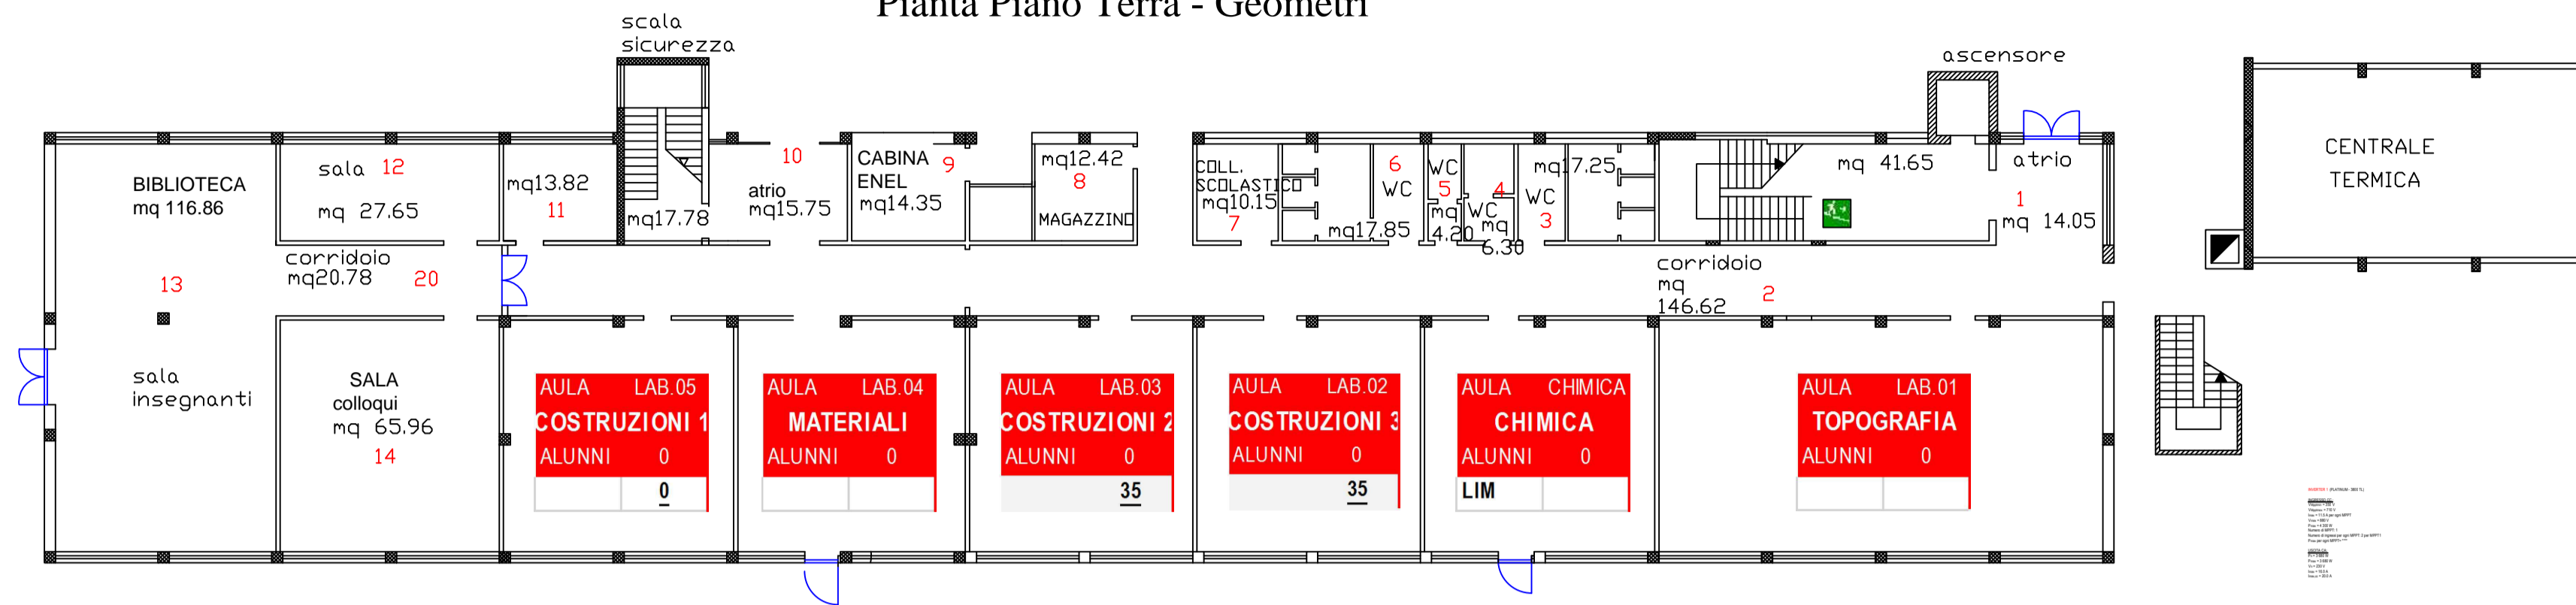

Pianta Piano Terra - Geometri

Pianta Piano Primo - Geometri

Pianta Piano Secondo - Geometri

Pianta Piano Terzo - Geometri

LEGENDA

Pianta Piano Terra - Segreteria

totale
mq 552.28

Pianta Piano Terra - Ragionieri

totale
mq 655.65

Pianta Piano Primo - Ragionieri

totale
mq 655.65

totale
mq 655.65

Pianta Piano Secondo - Ragionieri

totale
mq 655.65

Pianta Piano Terzo - Ragionieri

Piano Rialzato

Piano Primo

Pianta Piano Terra - Geometri

Pianta Piano Primo - Geometri

Pianta Piano Secondo - Geometri

Pianta Piano Terzo - Geometri

LEGENDA

Pianta Piano Terra - Segreteria

totale
mq 552,28

Pianta Piano Terra - Ragionieri

totale
mq 655,65

Pianta Piano Primo - Ragionieri

totale
mq 655,65

Pianta Piano Secondo - Ragionieri

totale
mq 655,65

Pianta Piano Terzo - Ragionieri

totale
mq 655,65